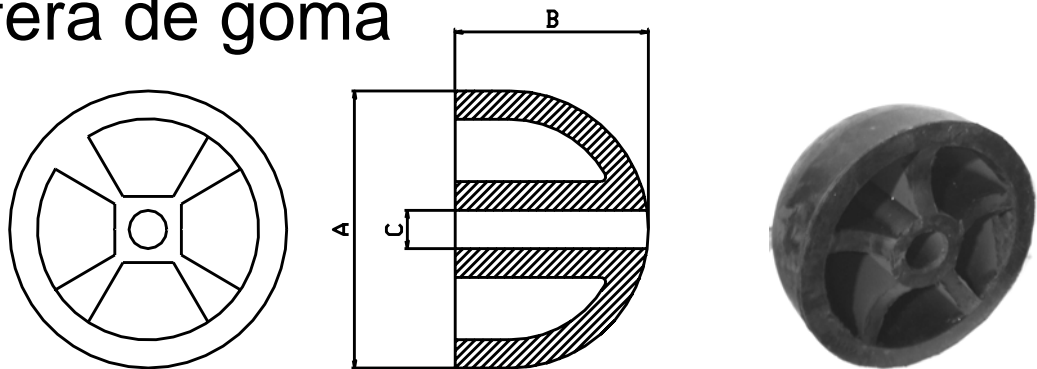

# Demi-sphere en caoutchouc Rubber Bunt Bobbins Semiesfera de goma

**Naberan®**  
www.naberan.com

Ref.	A	B	C	Poids Weight Peso
	mm	mm	mm	Kg
HB230B	230	155	48	4,4
HB275B	275	180	50	4,5
HB300B	300	200	55	9,1
HB350B	350	220	55	11,8
HB400B	400	260	62	19,8
HB450B	450	300	62	30

# Spheres en caoutchouc Rubber spheres Esferas de goma

Ref.	Épaisseur Thickness Grosor	Trou Hole Agujero	= Ø	Poids Weight Peso
	mm		mm	kg
4 EFG 250	250mm 10"		40	10
4 EFG 350	350mm 14"		40	28
4 EFG 450	450mm 18"		60	65
4 EFG 550	550mm 21"		70	105