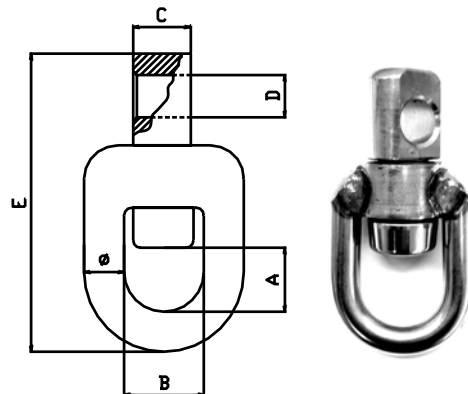

# Emerillons Swivels Giratorios

**Naberan®**

www.naberan.com

Acier inox / Stainless steel / Acero inox

Ref.	Mesure Size Tamaño	=Ø	SWL 5:01	A	B	C	D	E	Poids Weight Peso
		mm							Ton
A 06 SS	1/4"	6	0,27	14	14	14	14	64	0,05
A 08 SS	5/16"	8	0,5	19	19	19	19	93	0,14
A 10 SS	3/8"	10	1,1	30	28	17	17	102	0,2
A 12 SS	1/2"	13	1,6	29	28	27	30	140	0,36
A 16 SS	5/8"	16	3,2	43	38	35	47	180	0,89
A 19 SS	3/4"	19	4,7	45	39	38	40	205	1,8
A 19 SS L	3/4"	19	4,7	45	39	38	63	230	1,85
A 22 SS	7/8"	22	6,3	45	40	40	42	222	2,25
A 22 SS L	7/8"	22	6,3	45	40	40	65	250	2,4
A 25 SS	1"	25	8,3	52	50	42	52	278	4,1
A 25 SS L	1"	25	8,3	52	47	47	84	300	4,3
A 32 SS	1 1/4"	32	12	60	50	50	98	350	8,15
A 38 SS	1 1/2"	38	18	72	58	58	112	390	13

# Emerillons Swivels Giratorios

**Naberan®**

www.naberan.com

Acier inox / Stainless steel / Acero inox  
Articulé / Flex / Flexible

\* Ça peutêtre fourni avec espace pour meplat.  
Can be supplied with recess for OFG-hooks page B5.  
Pueden ser entregados con rebajes para unirse con ganchos OFG pagina B5.

Ref.	Mesure Size Tamaño	=Ø mm	SWL 5:01 Ton	A	B	C	D	E	Poids Weight Peso
				mm	mm	mm	mm	mm	kg
A 12 SSF	1/2"	13	1,6	30	28	28	34	160	0,56
A 16 SSF	5/8"	16	3,2	41	38	37	48	200	1,2
A 19 SSF	3/4"	19	4,7	44	40	40	54	235	2
A 22 SSF	7/8"	22	6,3	44	40	40	55	255	2,9
A 25 SSF	1"	25	8,3	55	50	45	70	320	4,7
A 32 SSF	1 1/4"	32	12	55	55	54	93	360	9,2
A 38 SSF	1 1/2"	38	18	58	58	60	110	410	14,6
A 45 SSF	1 3/4"	45	28	70	70	70	115	515	24

Acier inox / Stainless steel / Acero inox  
Pour manille / For shackle / Para grillete

Ref.	Mesure Size Tamaño	=Ø mm	SWL 5:01 Ton	A	B	C	D	E	Poids Weight Peso
				mm	mm	mm	mm	mm	kg
A 12 SSS	1/2"	13	1,6	30	28	21	16	114	0,38
A 16 SSS	5/8"	16	3,2	43	38	26	20	140	0,76
A 19 SSS	3/4"	19	4,7	45	40	30	23	162	1,35
A 22 SSS	7/8"	22	6,3	45	40	35	26	180	1,9
A 25 SSS	1"	25	8,3	52	45	39	30	220	3,18
A 32 SSS	1 1/4"	32	12	58	50	52	37	260	6,4
A 38 SSS	1 1/2"	38	18	55	50	58	41	290	10