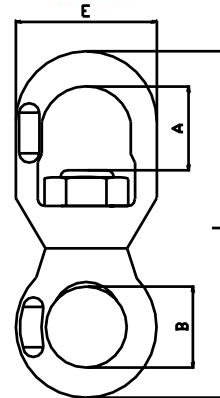

Emerillons Gunnebo Gunnebo swivels Giratorios Gunnebo

Naberan®

www.naberan.com

GUNNEBO
CHAIN & LIFTING

Ref.	SWL 5:01	L	A	B	E	Poids Weight Peso	P/chaîne Chain size P/cadena
	Ton	mm	mm	mm	mm	kg	mm
LFS-10-8	2,5	144	39	42	42	1,1	10
LFS-13-8	4,3	175	48	48	48	2,2	13
LFS-16-8	6,4	215	62	60	61	3,7	16
LFS-19-8	10	255	78	72	73	5	19