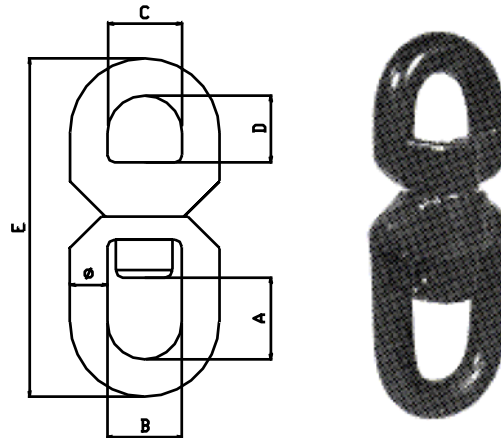

# Emerillons Swivels Giratorios

**Naberan**<sup>®</sup>  
www.naberan.com

Acier / Steel / Acero  
Bleu-foncé / Dark blue / Azul oscuro

Ref.	Mesure Size Tamaño	=Ø	SWL 5:01	A	B	C	D	E	Poids Weight Peso
		mm	Ton	mm	mm	mm	mm	mm	kg
A 08 ST G	5/16"	8	0,5	20	13	12	12	80	0,08
A 10 ST	3/8"	10	0,6	32	28	25	31	123	0,23
A 12 ST	1/2"	12	1,1	35	30	28	33	140	0,4
A 14 ST	9/16"	14	1,3	40	38	33	37	168	0,65
A 16 ST	5/8"	16	1,5	40	38	33	41	180	0,76
A 19 ST	3/4"	19	2,4	50	38	35	47	200	1,3

Acier / Steel / Acero  
Bleu-foncé / Dark blue / Azul oscuro

Ref.	Mesure Size Tamaño	=Ø	SWL 5:01	A	B	C	D	E	Poids Weight Peso
		mm	Ton	mm	mm	mm	mm	mm	kg
A 28 ST	1 1/8"	28	10	50	50	50	50	285	5,6
A 32 ST	1 1/4"	32	12,5	60	57	55	50	305	7,2
A 38 ST	1 1/2"	38	15,4	72	60	55	55	340	9,9

Ref.	Mesure Size Tamaño	Description Description Descripción
A 16 FO-R	5/8"	A 16 FO + C 16-85 STO
A 19 FO-R	3/4"	A 19 FO + C 19-110 STO
A 22 FO-R	7/8"	A 22 FO + C 22-120 STO
A 25 FO-R	1"	A 25 FO + C 25-130 STO
A 28 FO-R	1 1/8"	A 28 FO + C 28-150 STO
A 25 BO-R	1"	A 25 BO + C 25-130 STO
A 28 BO-R	1 1/8"	A 28 BO + C 28-150
A 32 BO-R	1 1/4"	A 32 BO + C 32-150
A 38 BO-R	1 1/2"	A 38 BO + C 38-150 STO
A 32 ST-R	1 1/4"	A 32 ST + C 32-150 STO
A 38 ST-R	1 1/2"	A 38 ST + C 38-150 STO