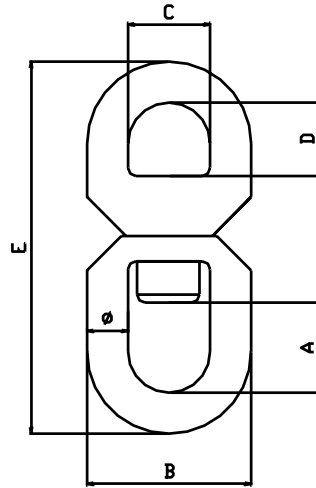

Acier / Steel / Acero  
Bleu-foncé / Dark blue / Azul oscuro

Ref.	Mesure Size Tamaño	=Ø	SWL 5:01	A	B	C	D	E	Poids Weight Peso
		mm	Ton	mm	mm	mm	mm	mm	kg
A 28 ST	1 1/8"	28	10	50	50	50	50	285	5,6
A 32 ST	1 1/4"	32	12,5	60	57	55	50	305	7,2
A 38 ST	1 1/2"	38	15,4	72	60	55	55	340	9,9

# Emerillons Swivels Giratorios

**Naberan®**

www.naberan.com

Acier inox / Stainless steel / Acero inox

Ref.	Mesure Size Tamaño	=Ø	SWL 5:01	A	B	C	D	E	Poids Weight Peso
		mm							Ton
A 06 SS	1/4"	6	0,27	14	14	14	14	64	0,05
A 08 SS	5/16"	8	0,5	19	19	19	19	93	0,14
A 10 SS	3/8"	10	1,1	30	28	17	17	102	0,2
A 12 SS	1/2"	13	1,6	29	28	27	30	140	0,36
A 16 SS	5/8"	16	3,2	43	38	35	47	180	0,89
A 19 SS	3/4"	19	4,7	45	39	38	40	205	1,8
A 19 SS L	3/4"	19	4,7	45	39	38	63	230	1,85
A 22 SS	7/8"	22	6,3	45	40	40	42	222	2,25
A 22 SS L	7/8"	22	6,3	45	40	40	65	250	2,4
A 25 SS	1"	25	8,3	52	50	42	52	278	4,1
A 25 SS L	1"	25	8,3	52	47	47	84	300	4,3
A 32 SS	1 1/4"	32	12	60	50	50	98	350	8,15
A 38 SS	1 1/2"	38	18	72	58	58	112	390	13

Ref.	Mesure Size Tamaño	=Ø mm	SWL 5:01 Ton	A	B	C	D	E	Poids Weight Peso
				mm	mm	mm	mm	mm	kg
A 12 SSF	1/2"	13	1,6	30	28	28	34	160	0,56
A 16 SSF	5/8"	16	3,2	41	38	37	48	200	1,2
A 19 SSF	3/4"	19	4,7	44	40	40	54	235	2
A 22 SSF	7/8"	22	6,3	44	40	40	55	255	2,9
A 25 SSF	1"	25	8,3	55	50	45	70	320	4,7
A 32 SSF	1 1/4"	32	12	55	55	54	93	360	9,2
A 38 SSF	1 1/2"	38	18	58	58	60	110	410	14,6
A 45 SSF	1 3/4"	45	28	70	70	70	115	515	24

Ref.	Mesure Size Tamaño	Description Description Descripción
A 16 FO-R	5/8"	A 16 FO + C 16-85 STO
A 19 FO-R	3/4"	A 19 FO + C 19-110 STO
A 22 FO-R	7/8"	A 22 FO + C 22-120 STO
A 25 FO-R	1"	A 25 FO + C 25-130 STO
A 28 FO-R	1 1/8"	A 28 FO + C 28-150 STO
A 25 BO-R	1"	A 25 BO + C 25-130 STO
A 28 BO-R	1 1/8"	A 28 BO + C 28-150
A 32 BO-R	1 1/4"	A 32 BO + C 32-150
A 38 BO-R	1 1/2"	A 38 BO + C 38-150 STO
A 32 ST-R	1 1/4"	A 32 ST + C 32-150 STO
A 38 ST-R	1 1/2"	A 38 ST + C 38-150 STO