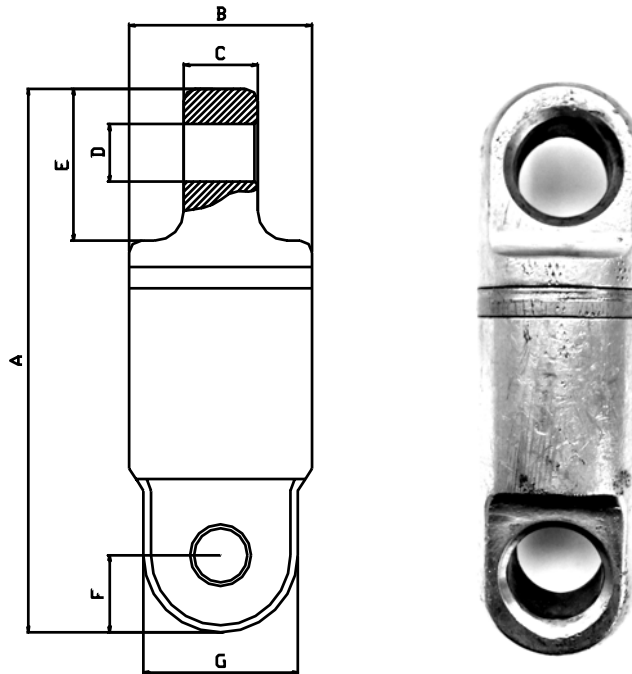

Emerillons Swivels Giratorios

Naberan®
www.naberan.com

Acier inox / Stainless steel / Acero inox
Douille en bronze / Bronze bushing / Cojinete de bronce

Ref.	SWL 5:01	A	B	C	D	E	F	Poids Weight Peso
	Ton	mm	mm	mm	mm	mm	mm	kg
A 304	4	169	49	29	26	50	25	1,6
A 306	6	197	58	34	30	60	31	2,7
A 308	8	224	68	40	34	69	35	4,4

Naberan sareak sl

Mutrikuko Industrialdea 15 zb
20830 Mutriku (Gipuzkoa) Spain
Telf: +34943195122 Fax: +34943195125
naberan@naberan .com

A8

Naberan France

Avenue de la republique
29730 Le Guilvinec, France
Telf: +33(0)298582739 Fax: +33(0)298580475
naberan.france@wanadoo.fr