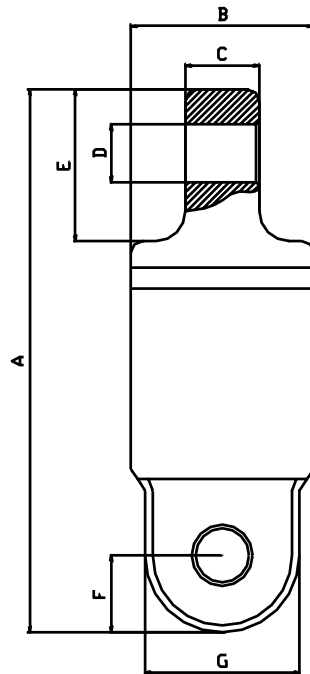

Ref.	Mesure Size Tamaño	=Ø mm	SWL 5:01 Ton	A	B	C	D	E	Poids Weight Peso
				mm	mm	mm	mm	mm	kg
A 12 SSF	1/2"	13	1,6	30	28	28	34	160	0,56
A 16 SSF	5/8"	16	3,2	41	38	37	48	200	1,2
A 19 SSF	3/4"	19	4,7	44	40	40	54	235	2
A 22 SSF	7/8"	22	6,3	44	40	40	55	255	2,9
A 25 SSF	1"	25	8,3	55	50	45	70	320	4,7
A 32 SSF	1 1/4"	32	12	55	55	54	93	360	9,2
A 38 SSF	1 1/2"	38	18	58	58	60	110	410	14,6
A 45 SSF	1 3/4"	45	28	70	70	70	115	515	24

Ref.	Mesure Size Tamaño	Description Description Descripción
A 16 FO-R	5/8"	A 16 FO + C 16-85 STO
A 19 FO-R	3/4"	A 19 FO + C 19-110 STO
A 22 FO-R	7/8"	A 22 FO + C 22-120 STO
A 25 FO-R	1"	A 25 FO + C 25-130 STO
A 28 FO-R	1 1/8"	A 28 FO + C 28-150 STO
A 25 BO-R	1"	A 25 BO + C 25-130 STO
A 28 BO-R	1 1/8"	A 28 BO + C 28-150
A 32 BO-R	1 1/4"	A 32 BO + C 32-150
A 38 BO-R	1 1/2"	A 38 BO + C 38-150 STO
A 32 ST-R	1 1/4"	A 32 ST + C 32-150 STO
A 38 ST-R	1 1/2"	A 38 ST + C 38-150 STO

Ref.	SWL 5:01 Ton	A mm	B mm	C mm	D mm	E mm	F mm	G mm	Poids Weight Peso kg
A 401	1	126	43	16	15	36	18	35	0,6
A 402	2	157	54	20	20	45	22	45	1,5
A 403	3	189	65	27	26	55	28	55	2,75
A 405	5	220	70	33	30	64	33	60	3,9
A 408	8	250	85	42	34	73	39	75	6,7
A 412	12	295	95	50	41	86	45	86	10,6
A 417	17	360	120	57	52	113	55	108	18,5
A 422	22	435	131	60	52	118	63	118	29,7
A 432	32	500	160	65	59	132	73	140	45
A 445	45	700	220	102	74	190	100	200	130