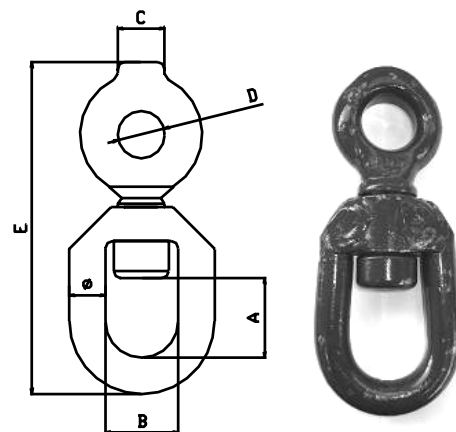

# Emerillons Swivels Giratorios

**Naberan**<sup>®</sup>  
www.naberan.com

Acier / Steel / Acero  
Bleu-foncé / Dark blue / Azul oscuro

Ref.	Mesure Size Tamaño	=Ø	SWL 5:01	A	B	C	D	E	Poids Weight Peso
		mm	Ton	mm	mm	mm	mm	mm	kg
A 08 ST G	5/16"	8	0,5	20	13	12	12	80	0,08
A 10 ST	3/8"	10	0,6	32	28	25	31	123	0,23
A 12 ST	1/2"	12	1,1	35	30	28	33	140	0,4
A 14 ST	9/16"	14	1,3	40	38	33	37	168	0,65
A 16 ST	5/8"	16	1,5	40	38	33	41	180	0,76
A 19 ST	3/4"	19	2,4	50	38	35	47	200	1,3

Acier / Steel / Acero  
Bleu-foncé / Dark blue / Azul oscuro

Ref.	Mesure Size Tamaño	=Ø	SWL 5:01	A	B	C	D	E	Poids Weight Peso
		mm	Ton	mm	mm	mm	mm	mm	kg
A 28 ST	1 1/8"	28	10	50	50	50	50	285	5,6
A 32 ST	1 1/4"	32	12,5	60	57	55	50	305	7,2
A 38 ST	1 1/2"	38	15,4	72	60	55	55	340	9,9

# Emerillons Swivels Giratorios

**Naberan®**

www.naberan.com

Acier / Steel / Acero

Bleu-foncé / Dark blue / Azul oscuro

Ref.	Mesure Size Tamaño	=Ø mm	SWL 5:01 Ton	A mm	B mm	C mm	D mm	E mm	Poids Weight Peso kg
A 25 BO	1"	25	6,5	45	45	45	40	245	3,8
A 28 BO	1 1/8"	28	10	50	50	50	50	285	5,6
A 32 BO	1 1/4"	32	12,5	60	57	55	50	305	7,6
A 38 BO	1 1/2"	38	15,4	70	60	55	55	340	10,5

Acier / Steel / Acero

Forgé / Forged / Forjados

Bleu-foncé / Dark blue / Azul oscuro

Ref.	Mesure Size Tamaño	=Ø mm	SWL 5:01 Ton	A mm	B mm	C mm	D mm	E mm	Poids Weight Peso kg
A 016FO	5/8"	16	2,4	30	28	22	22	150	0,87
A 19 FO	3/4"	19	3,8	42	40	28	28	185	1,3
A 22 FO	7/8"	22	5,3	57	48	34	34	230	2,2
A 25 FO	1"	25	7,2	63	52	37	37	265	3,65
A 28 FO	1 1/8"	28	9	65	52	37	37	280	4,3