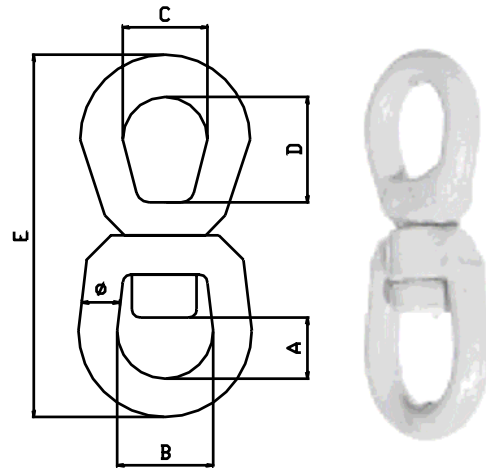

Acier / Steel / Acero  
Bleu-foncé / Dark blue / Azul oscuro

Ref.	Mesure Size Tamaño	=Ø	SWL 5:01	A	B	C	D	E	Poids Weight Peso
		mm	Ton	mm	mm	mm	mm	mm	kg
A 28 ST	1 1/8"	28	10	50	50	50	50	285	5,6
A 32 ST	1 1/4"	32	12,5	60	57	55	50	305	7,2
A 38 ST	1 1/2"	38	15,4	72	60	55	55	340	9,9

Acier inox / Stainless steel / Acero inox  
Pour manille / For shackle / Para grillete

Ref.	Mesure Size Tamaño	=Ø mm	SWL 5:01 Ton	A	B	C	D	E	Poids Weight Peso
				mm	mm	mm	mm	mm	kg
A 12 SSS	1/2"	13	1,6	30	28	21	16	114	0,38
A 16 SSS	5/8"	16	3,2	43	38	26	20	140	0,76
A 19 SSS	3/4"	19	4,7	45	40	30	23	162	1,35
A 22 SSS	7/8"	22	6,3	45	40	35	26	180	1,9
A 25 SSS	1"	25	8,3	52	45	39	30	220	3,18
A 32 SSS	1 1/4"	32	12	58	50	52	37	260	6,4
A 38 SSS	1 1/2"	38	18	55	50	58	41	290	10

# Emerillons Swivels Giratorios

**Naberan®**

www.naberan.com

Acier / Ssteel / Acero

Bleu-clair / Light blue / Azul claro

Axe inox / Stainless center / Clavija inox

Ref.	Mesure Size Tamaño	=∅ mm	SWL 5:01 Ton	A mm	B mm	C mm	D mm	E mm	Poids Weight Peso kg
A 10 CTD	3/8"	10	1	29	29	25	31	135	0,29
A 12 CTD	1/2"	12	1,6	33	30	28	36	143	0,38
A 16 CTD	5/8"	16	2,6	40	38	35	41	178	0,83
A 19 CTD	3/4"	19	4	46	38	35	51	205	1,4

Acier / Ssteel / Acero

Bleu-clair / Light blue / Azul claro

Axe inox / Stainless center / Clavija inox

Ref.	Mesure Size Tamaño	=∅ mm	SWL 5:01 Ton	A mm	B mm	C mm	D mm	E mm	Poids Weight Peso kg
A 12 CTH	1/2"	12	1,6	45	44	28	36	156	0,43
A 16 CTH	5/8"	16	2,6	62	57	35	41	205	0,95
A 19 CTH	3/4"	19	4	70	68	35	51	230	1,5