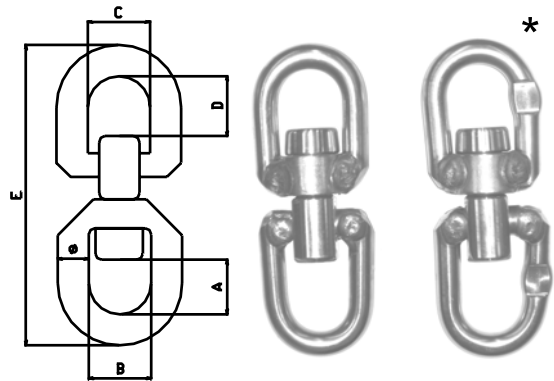

# Emerillons Swivels Giratorios

**Naberan®**

www.naberan.com

Acier inox / Stainless steel / Acero inox  
Articulé / Flex / Flexible

\* Ça peutêtre fourni avec espace pour meplat.  
Can be supplied with recess for OFG-hooks page B5.  
Pueden ser entregados con rebajes para unirse con ganchos OFG pagina B5.

Acier inox / Stainless steel / Acero inox  
Pour manille / For shackle / Para grillete

Ref.	Mesure Size Tamaño	=Ø mm	SWL 5:01 Ton	A	B	C	D	E	Poids Weight Peso
				mm	mm	mm	mm	mm	kg
A 12 SSS	1/2"	13	1,6	30	28	21	16	114	0,38
A 16 SSS	5/8"	16	3,2	43	38	26	20	140	0,76
A 19 SSS	3/4"	19	4,7	45	40	30	23	162	1,35
A 22 SSS	7/8"	22	6,3	45	40	35	26	180	1,9
A 25 SSS	1"	25	8,3	52	45	39	30	220	3,18
A 32 SSS	1 1/4"	32	12	58	50	52	37	260	6,4
A 38 SSS	1 1/2"	38	18	55	50	58	41	290	10