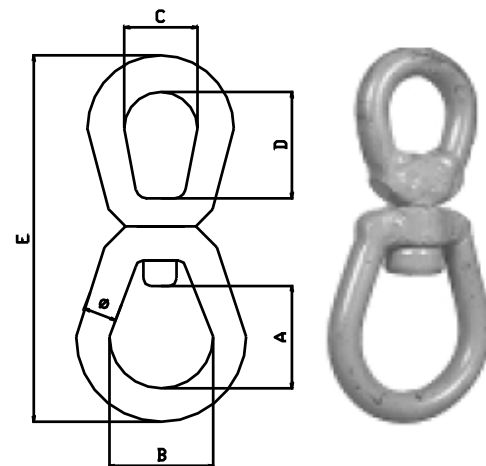

Acier inox / Stainless steel / Acero inox  
Pour manille / For shackle / Para grillete

Ref.	Mesure Size Tamaño	=Ø mm	SWL 5:01 Ton	A	B	C	D	E	Poids Weight Peso
				mm	mm	mm	mm	mm	kg
A 12 SSS	1/2"	13	1,6	30	28	21	16	114	0,38
A 16 SSS	5/8"	16	3,2	43	38	26	20	140	0,76
A 19 SSS	3/4"	19	4,7	45	40	30	23	162	1,35
A 22 SSS	7/8"	22	6,3	45	40	35	26	180	1,9
A 25 SSS	1"	25	8,3	52	45	39	30	220	3,18
A 32 SSS	1 1/4"	32	12	58	50	52	37	260	6,4
A 38 SSS	1 1/2"	38	18	55	50	58	41	290	10

# Emerillons Swivels Giratorios

**Naberan®**

www.naberan.com

Acier / Ssteel / Acero

Bleu-clair / Light blue / Azul claro

Axe inox / Stainless center / Clavija inox

Ref.	Mesure Size Tamaño	=∅ mm	SWL 5:01 Ton	A mm	B mm	C mm	D mm	E mm	Poids Weight Peso kg
A 10 CTD	3/8"	10	1	29	29	25	31	135	0,29
A 12 CTD	1/2"	12	1,6	33	30	28	36	143	0,38
A 16 CTD	5/8"	16	2,6	40	38	35	41	178	0,83
A 19 CTD	3/4"	19	4	46	38	35	51	205	1,4

Acier / Ssteel / Acero

Bleu-clair / Light blue / Azul claro

Axe inox / Stainless center / Clavija inox

Ref.	Mesure Size Tamaño	=∅ mm	SWL 5:01 Ton	A mm	B mm	C mm	D mm	E mm	Poids Weight Peso kg
A 12 CTH	1/2"	12	1,6	45	44	28	36	156	0,43
A 16 CTH	5/8"	16	2,6	62	57	35	41	205	0,95
A 19 CTH	3/4"	19	4	70	68	35	51	230	1,5