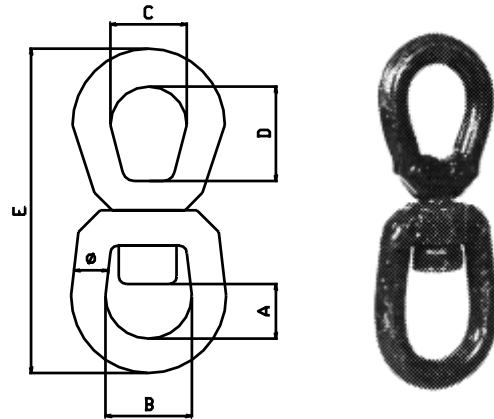

# Emerillons Swivels Giratorios

**Naberan**<sup>®</sup>  
www.naberan.com

Acier / Steel / Acero  
Bleu-foncé / Dark blue / Azul oscuro

Ref.	Mesure Size Tamaño	=Ø	SWL 5:01	A	B	C	D	E	Poids Weight Peso
		mm	Ton	mm	mm	mm	mm	mm	kg
A 08 ST G	5/16"	8	0,5	20	13	12	12	80	0,08
A 10 ST	3/8"	10	0,6	32	28	25	31	123	0,23
A 12 ST	1/2"	12	1,1	35	30	28	33	140	0,4
A 14 ST	9/16"	14	1,3	40	38	33	37	168	0,65
A 16 ST	5/8"	16	1,5	40	38	33	41	180	0,76
A 19 ST	3/4"	19	2,4	50	38	35	47	200	1,3

Acier / Steel / Acero  
Bleu-foncé / Dark blue / Azul oscuro

Ref.	Mesure Size Tamaño	=Ø	SWL 5:01	A	B	C	D	E	Poids Weight Peso
		mm	Ton	mm	mm	mm	mm	mm	kg
A 28 ST	1 1/8"	28	10	50	50	50	50	285	5,6
A 32 ST	1 1/4"	32	12,5	60	57	55	50	305	7,2
A 38 ST	1 1/2"	38	15,4	72	60	55	55	340	9,9

Ref.	Mesure Size Tamaño	Description Description Descripción
A 16 FO-R	5/8"	A 16 FO + C 16-85 STO
A 19 FO-R	3/4"	A 19 FO + C 19-110 STO
A 22 FO-R	7/8"	A 22 FO + C 22-120 STO
A 25 FO-R	1"	A 25 FO + C 25-130 STO
A 28 FO-R	1 1/8"	A 28 FO + C 28-150 STO
A 25 BO-R	1"	A 25 BO + C 25-130 STO
A 28 BO-R	1 1/8"	A 28 BO + C 28-150
A 32 BO-R	1 1/4"	A 32 BO + C 32-150
A 38 BO-R	1 1/2"	A 38 BO + C 38-150 STO
A 32 ST-R	1 1/4"	A 32 ST + C 32-150 STO
A 38 ST-R	1 1/2"	A 38 ST + C 38-150 STO