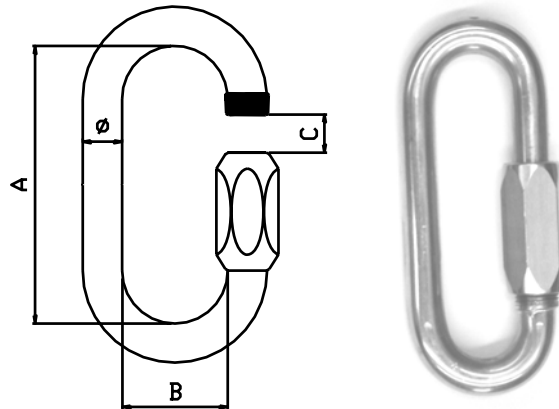

Margouillet modelle pompier Carabine hooks Mosquetón bomberos

Acier inox / Stainless steel / Acero inox

Naberan[®]

www.naberan.com

Ref.	Mesure Size = Ø Tamaño	SWL 5:1	A	B	C	Poids Weight Peso
	mm	Ton	mm	mm	mm	kg/100
DC 06 SSA	6	0,12	60	10	9	2,9
DC 08 SSA	8	0,32	80	15	11	7,5
DC 10 SSA	10	0,5	100	20	15	14
DC 12 SSA	12	0,7	120	25	19	23,4

Maillon rapide Quick links Eslabones

Naberan[®]
www.naberan.com

Ref.	Mesure Size = Ø Tamaño	SWL 5:1	A	B	C	Poids Weight Peso	Cant/carton Number/box No/caja	
	Ton	mm	mm	mm	mm	kg/100	stk.	
DQ 04 GA O	4	0,18	31	11	5,5	1,2	100	<i>Galvanisée Galvanized Galvanizados</i>
DQ 05 GA O	5	0,28	39	13	6,5	2,1	100	
DQ 06 GA OK	6	0,4	45	14	8	3,5	100	
DQ 06 GA OL	6	0,35	59	14	15	4,2	100	
DQ 08 GA OK	8	0,7	58	17	13	7,7	100	
DQ 08 GA OL	8	0,65	72	17	18	9,3	50	
DQ 10 GA O	10	1	85	20	20	16	50	
DQ 12 GA O	12	1,25	100	23	23	27	25	
DQ 14 GA O	14	2	115	27	27	42	10	
DQ 16 GA O	16	2,5	129	30	30	62,5	10	
DQ 18 GA O	18	3	143	33	33	88	10	
DQ 20 GA O	20	3,6	159	36	37	122	10	
DQ 04 SS O	4	0,28	31	11	5	1,2	100	<i>Acier Inox Stainless steel Acero inoxidable</i>
DQ 05 SS O	5	0,45	39	13	6,5	2,1	100	
DQ 06 SS OK	6	0,65	45	14	7,5	3,5	100	
DQ 06 SS OL	6	0,58	59	14	15	4,2	100	
DQ 08 SS OK	8	1,1	58	17	10	7,7	100	
DQ 08 SS OL	8	0,98	72	17	18	9,3	50	
DQ 10 SS O	10	1,6	85	20	20	16	50	
DQ 12 SS O	12	2,2	100	23	23	27	25	
DQ 14 SS O	14	3,1	115	27	27	42	10	
DQ 16 SS O	16	4	150	38	28	75	1	
DQ 19 SS O	19	5,5	175	43	32	120	1	
DQ 22 SS O	22	7	210	60	36	190	1	