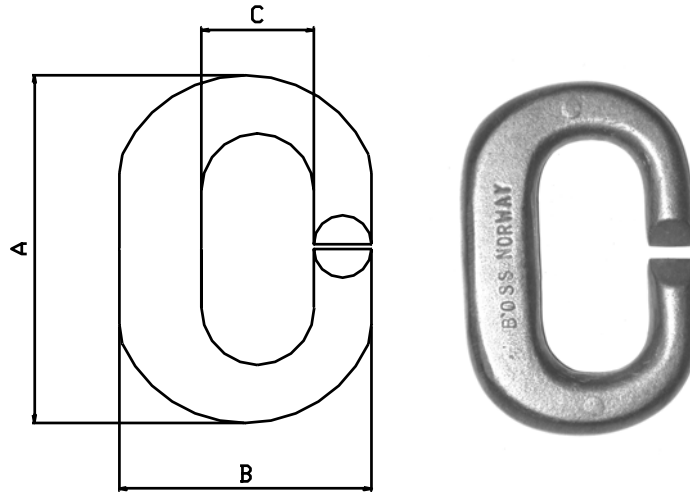

Ref.	Mesure Size = Ø Tamaño		SWL 5:1	A	B	Poids Weight Peso	
		mm	Ton	mm	mm	kg/100	
DS 10 GA L	3/8"	10	0,1	50	16	8,5	Acier grade 60, galvanisée Steel 60, galvanized Acero grado 60, galvanizado
DS 12 GA	1/2"	12	0,2	55	18	16,5	
DS 16 GA	5/8"	16	0,3	72	21	33	
DS 19 GA	3/4"	19	0,5	80	24	50	
DS 22 GA	7/8"	22	0,6	88	27	75	
DS 10 SS L	3/8"	10	0,2	50	16	8,5	Acier inox Stainless steel Acero inoxidable
DS 12 SS	1/2"	13	0,3	55	18	16,5	
DS 16 SS	5/8"	16	0,4	72	21	33	
DS 19 SS	3/4"	19	0,5	80	24	50	
DS 22 SS	7/8"	22	0,6	88	27	75	
DS 14 CH	9/16"	14	0,5	60	18	20	Acier chromé Chrome steel, yellow galvanized Acero cromado, galvanización amarilla
DS 16 CH	5/8"	16	0,7	72	21	33	
DS 19 CH	3/4"	19	1,4	80	23	55	
DS 22 CH	7/8"	22	1,8	88	27	75	
DS 25 CH	1"	25	2,2	94	35	110	

Maille de emboîtement Boss Boss split links Mallas de encaje Boss

Acier inox / Stainless steel / Acero inox

Naberan[®]

www.naberan.com

Ref.	SWL 5:1	A	B	C	Poids Weight Peso
BOSS DL 18 S	0,2	78	45	18	0,17
BOSS DL 19 S	0,4	79	50	24	0,27
BOSS DL 20 S	0,5	82	55	24	0,3
BOSS DL 21 S	1,4	108	63	25	0,7
BOSS DL 22 S	1,3	106	68	33	0,6