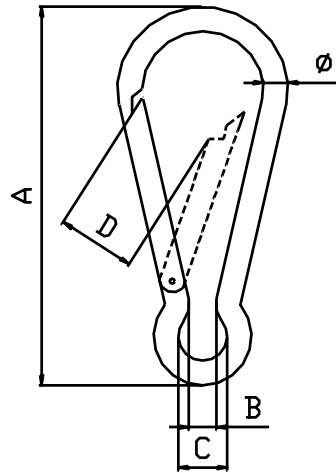

Ref.	Mesure Size = Ø Tamaño		SWL 5:1	A	B	Poids Weight Peso	
		mm	Ton	mm	mm	kg/100	
DS 10 GA L	3/8"	10	0,1	50	16	8,5	Acier grade 60, galvanisée Steel 60, galvanized Acero grado 60, galvanizado
DS 12 GA	1/2"	12	0,2	55	18	16,5	
DS 16 GA	5/8"	16	0,3	72	21	33	
DS 19 GA	3/4"	19	0,5	80	24	50	
DS 22 GA	7/8"	22	0,6	88	27	75	
DS 10 SS L	3/8"	10	0,2	50	16	8,5	Acier inox Stainless steel Acero inoxidable
DS 12 SS	1/2"	13	0,3	55	18	16,5	
DS 16 SS	5/8"	16	0,4	72	21	33	
DS 19 SS	3/4"	19	0,5	80	24	50	
DS 22 SS	7/8"	22	0,6	88	27	75	
DS 14 CH	9/16"	14	0,5	60	18	20	Acier chromé Chrome steel, yellow galvanized Acero cromado, galvanización amarilla
DS 16 CH	5/8"	16	0,7	72	21	33	
DS 19 CH	3/4"	19	1,4	80	23	55	
DS 22 CH	7/8"	22	1,8	88	27	75	
DS 25 CH	1"	25	2,2	94	35	110	

Maille de emboîtement Boss Boss split links Mallas de encaje Boss

Acier inox / Stainless steel / Acero inox

Naberan[®]

www.naberan.com

Ref.	SWL 5:1	A	B	C	Poids Weight Peso
BOSS DL 18 S	0,2	78	45	18	0,17
BOSS DL 19 S	0,4	79	50	24	0,27
BOSS DL 20 S	0,5	82	55	24	0,3
BOSS DL 21 S	1,4	108	63	25	0,7
BOSS DL 22 S	1,3	106	68	33	0,6

Margouillet modèle pompier Carabine hooks Mosquetón bomberos

Acier inox / Stainless steel / Acero inox

Naberan[®]

www.naberan.com

Ref.	Mesure Size = Ø Tamaño	SWL 5:1	A	B	C	D	Poids Weight Peso
	Ton	mm	mm	mm	mm	mm	kg/100
DC 05 GA	5	0,1	50	5	7	7	1,9
DC 06 GA	6	0,12	60	6	8	8	2,6
DC 07 GA	7	0,18	70	7	10	9	4,4
DC 08 GA	8	0,23	80	9	12	11	6,6
DC 09 GA	9	0,24	90	9	12	11	9
DC 10 GA	10	0,25	100	9	12	11	9,2
DC 11 GA	11	0,35	120	11	15	12	13
DC 12 GA	12	0,45	140	12	16	17	18,6
DC 05 SS	5	0,1	50	6	10	8	1,9
DC 06 SS	6	0,12	60	8	11	9	2,8
DC 07 SS	7	0,18	70	8	13	9	4,4
DC 08 SS	8	0,23	80	8	13	9	6,6
DC 10 SS	10	0,35	100	10	16	12	13
DC 11 SS	11	0,45	120	11	18	16	19
DC 12 SS	12	0,57	140	13	20	19	25,6