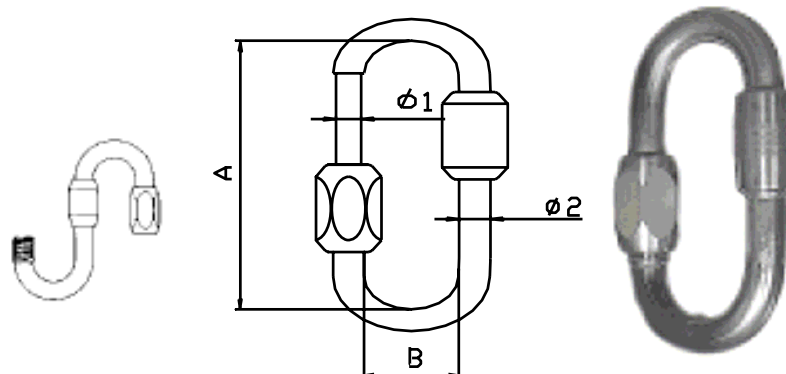

Maillon rapide Quick links Eslabones

Acier inox / Stainless steel / Acero inox

Ref.	Ø1	Ø2	SWL 5:1	A	B	Poids Weight Peso
	mm	mm	mm	mm	mm	kg
DQ 30 SSO	25	30	12	170	55	3,2

Split hole Ø 5 mm
Lumbrera de entrada Ø 5 mm