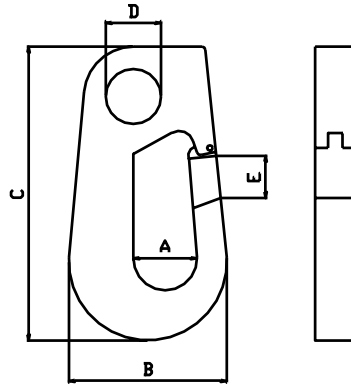

Ref.	Mesure Size = Ø Tamaño	SWL 5:1	A	B	C	Poids Weight Peso	Cant/carton Number/box No/caja
	mm	Ton	mm	mm	mm	kg/100	stk.
DQB 06 SSOL	6	0,6	59	14	15	4,2	100
DQB 08 SSOL	8	0,8	73	19	17,5	9,3	50
DQB 10 SSOL	10	1,4	80	22	17,5	16	50
DQB 12 SSOL	12	2	102	25	23,5	27	25
DQB 14 SSOL	14	2,9	114	28	23,5	42	10

Maillon rapide Quick links Eslabones

Acier inox / Stainless steel / Acero inox

Ref.	Ø1	Ø2	SWL 5:1	A	B	Poids Weight Peso
	mm	mm	mm	mm	mm	kg
DQ 30 SSO	25	30	12	170	55	3,2

Split hole Ø 5 mm
Lumbrera de entrada Ø 5 mm

Croc Boss Boss hook Ganchos Boss

Acier inox / Stainless steel / Acero inox

Naberan[®]

www.naberan.com

BOSS
products

Ref.	SWL 5:1	A	B	C	D	E	Poids Weight Peso
	mm	mm	mm	mm	mm	mm	kg
BOSS S5S	1	27	66	111	23	19	0,5
BOSS S6S	1,25	38	77	132	27	25	0,6
BOSS S7S	2,25	37	90	153	27	29	1,2

Croc Boss Boss link Ganchos Boss

Acier inox / Stainless steel / Acero inox

BOSS
products

Ref.	SWL 5:1	A	B	C	D	Poids Weight Peso
	Ton	mm	mm	mm	mm	kg
BOSS DL 26 S	2,4	150	95	38	28	1,65
BOSS DL 27 S	5	212	132	58	31	3,6
BOSS DL 28 S	12	260	170	60	49	9,6