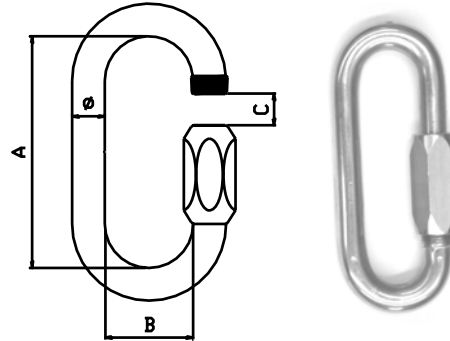

Maillon rapide Quick links Eslabones

Naberan®
www.naberan.com

Acier inox / Stainless steel / Acero inox

Ref.	Mesure Size = Ø Tamaño	SWL 5:1	A	B	C	Poids Weight Peso	Cant/carton Number/box No/caja
	mm	Ton	mm	mm	mm	kg/100	stk.
DQB 06 SSOL	6	0,6	59	14	15	4,2	100
DQB 08 SSOL	8	0,8	73	19	17,5	9,3	50
DQB 10 SSOL	10	1,4	80	22	17,5	16	50
DQB 12 SSOL	12	2	102	25	23,5	27	25
DQB 14 SSOL	14	2,9	114	28	23,5	42	10