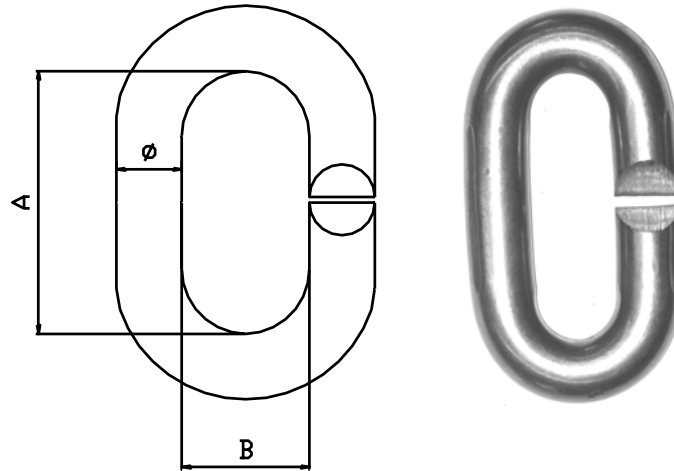

Croc Boss Boss link Ganchos Boss

Acier inox / Stainless steel / Acero inox

BOSS
products

Ref.	SWL 5:1	A	B	C	D	Poids Weight Peso
	Ton	mm	mm	mm	mm	kg
BOSS DL 26 S	2,4	150	95	38	28	1,65
BOSS DL 27 S	5	212	132	58	31	3,6
BOSS DL 28 S	12	260	170	60	49	9,6

D7

Naberan France

Avenue de la republique
29730 Le Guilvinec, France
Telf: +33(0)298582739 Fax: +33(0)298580475
naberan.france@wanadoo.fr

Maille de emboîtement Split links Mallas de encaje

Naberan[®]
www.naberan.com

Ref.	Mesure Size = Ø Tamaño		SWL 5:1	A	B	Poids Weight Peso	
		mm	Ton	mm	mm	kg/100	
DS 10 GA L	3/8"	10	0,1	50	16	8,5	Acier grade 60, galvanisée Steel 60, galvanized Acero grado 60, galvanizado
DS 12 GA	1/2"	12	0,2	55	18	16,5	
DS 16 GA	5/8"	16	0,3	72	21	33	
DS 19 GA	3/4"	19	0,5	80	24	50	
DS 22 GA	7/8"	22	0,6	88	27	75	
DS 10 SS L	3/8"	10	0,2	50	16	8,5	Acier inox Stainless steel Acero inoxidable
DS 12 SS	1/2"	13	0,3	55	18	16,5	
DS 16 SS	5/8"	16	0,4	72	21	33	
DS 19 SS	3/4"	19	0,5	80	24	50	
DS 22 SS	7/8"	22	0,6	88	27	75	
DS 14 CH	9/16"	14	0,5	60	18	20	Acier chromé Chrome steel, yellow galvanized Acero cromado, galvanización amarilla
DS 16 CH	5/8"	16	0,7	72	21	33	
DS 19 CH	3/4"	19	1,4	80	23	55	
DS 22 CH	7/8"	22	1,8	88	27	75	
DS 25 CH	1"	25	2,2	94	35	110	