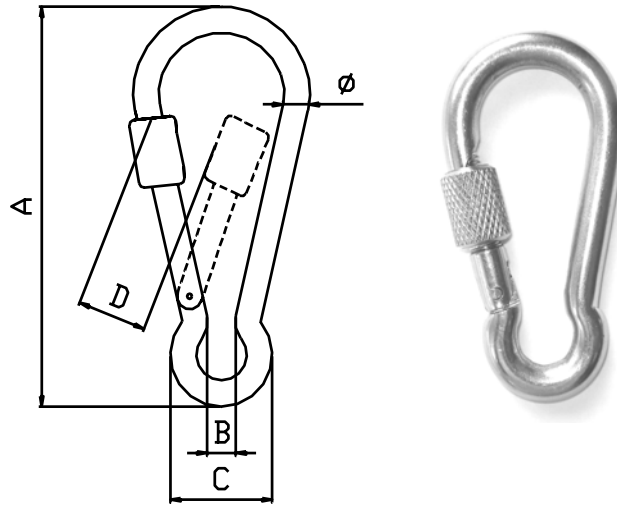

Fermeture sécurité / Lock screw / Cierre seguridad

Ref.	Mesure Size = Ø Tamaño	SWL 5:1	A	B	C	D	Poids Weight Peso	
	Ton	mm	mm	mm	mm	mm	kg/100	
DC 10 GA S	10	0,7	100	11	16	10	14	Galvanisée
DC 11 GA S	11	0,8	120	12	19	15	19,8	Galvanized
DC 12 GA S	12	0,9	140	14	20	17	28,5	Galvanizados
DC 08 SS S	8	0,7	80	9	13	8	7,2	Acier inox
DC 10 SS S	10	1,1	100	12	16	10	13,2	Stainless steel
DC 11 SS S	11	1,3	120	13	19	15	19,1	Acero inoxidable

Margouillet Carabine hooks Mosquetones

Naberan®

www.naberan.com

Acier inox / Stainless steel / Acero inox

Fermeture en laiton / Brass sleeve / Cierre en latón

Forme de poire / Bow / Forma de pera

Ref.	Mesure size = Ø Tamaño	SWL 5:1	A	B	C	D
	mm	Ton	mm	mm	mm	mm
DC 08 SS B	8	0,06	80	14	28	14
DC 10 SS B	10	0,1	116	16	36	22
DC 12 SS B	12	0,16	115	16	36	22
DC 10 SS BR	10	0,1	115	16	36	22