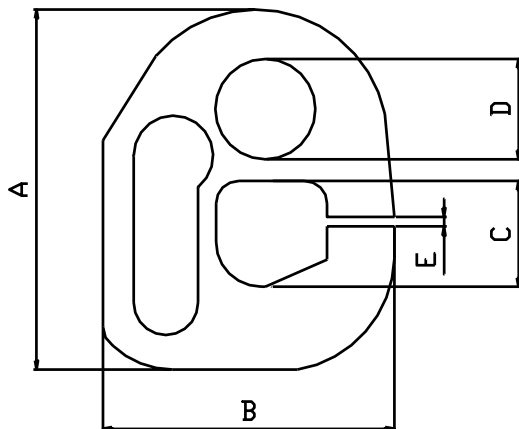

Viking croc Viking link Ganchos Vikingos

Naberan®
www.naberan.com

Acier haute résistance / High tensile steel / Acero alta resistencia
Trepé / Quenched and tempered / Templado
Forgé / Forged / Forjado

Ref.	SWL 5:1	A	B	C	D	E	Poids Weight Peso
	Ton	mm	mm	mm	mm	mm	kg
DV 30	3	115	70	42	30	2,5	0,7
DV 50	5	130	80	42	36	2,5	1,1
DV 80	8	145	90	42	42	2,5	1,6

Naberan sareak sl

Mutrikuko Industrialdea 15 zb
20830 Mutriku (Gipuzkoa) Spain
Telf: +34943195122 Fax: +34943195125
naberan@naberan .com

D7

Naberan France

Avenue de la republique
29730 Le Guilvinec, France
Telf: +33(0)298582739 Fax: +33(0)298580475
naberan.france@wanadoo.fr