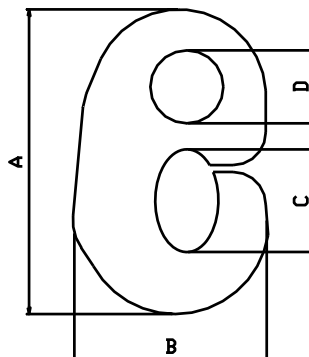

Croc Boss Boss hook Ganchos Boss

Acier inox / Stainless steel / Acero inox

Naberan[®]

www.naberan.com

BOSS
products

Ref.	SWL 5:1	A	B	C	D	E	Poids Weight Peso
	mm	mm	mm	mm	mm	mm	kg
BOSS S5S	1	27	66	111	23	19	0,5
BOSS S6S	1,25	38	77	132	27	25	0,6
BOSS S7S	2,25	37	90	153	27	29	1,2

Croc Boss Boss link Ganchos Boss

Acier inox / Stainless steel / Acero inox

BOSS
products

Ref.	SWL 5:1	A	B	C	D	Poids Weight Peso
	Ton	mm	mm	mm	mm	kg
BOSS DL 26 S	2,4	150	95	38	28	1,65
BOSS DL 27 S	5	212	132	58	31	3,6
BOSS DL 28 S	12	260	170	60	49	9,6