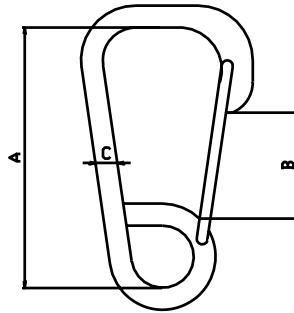

Margouillet modelle pompier Carabine hooks Mosquetón bomberos

Acier inox / Stainless steel / Acero inox

Naberan[®]

www.naberan.com

Ref.	Mesure Size = Ø Tamaño	SWL 5:1	A	B	C	Poids Weight Peso
	mm	Ton	mm	mm	mm	kg/100
DC 06 SSA	6	0,12	60	10	9	2,9
DC 08 SSA	8	0,32	80	15	11	7,5
DC 10 SSA	10	0,5	100	20	15	14
DC 12 SSA	12	0,7	120	25	19	23,4

Maillon rapide Quick links Eslabones

Naberan[®]
www.naberan.com

Ref.	Mesure Size = Ø Tamaño	SWL 5:1	A	B	C	Poids Weight Peso	Cant/carton Number/box No/caja	
	Ton	mm	mm	mm	mm	kg/100	stk.	
DQ 04 GA O	4	0,18	31	11	5,5	1,2	100	<i>Galvanisée Galvanized Galvanizados</i>
DQ 05 GA O	5	0,28	39	13	6,5	2,1	100	
DQ 06 GA OK	6	0,4	45	14	8	3,5	100	
DQ 06 GA OL	6	0,35	59	14	15	4,2	100	
DQ 08 GA OK	8	0,7	58	17	13	7,7	100	
DQ 08 GA OL	8	0,65	72	17	18	9,3	50	
DQ 10 GA O	10	1	85	20	20	16	50	
DQ 12 GA O	12	1,25	100	23	23	27	25	
DQ 14 GA O	14	2	115	27	27	42	10	
DQ 16 GA O	16	2,5	129	30	30	62,5	10	
DQ 18 GA O	18	3	143	33	33	88	10	
DQ 20 GA O	20	3,6	159	36	37	122	10	
DQ 04 SS O	4	0,28	31	11	5	1,2	100	<i>Acier Inox Stainless steel Acero inoxidable</i>
DQ 05 SS O	5	0,45	39	13	6,5	2,1	100	
DQ 06 SS OK	6	0,65	45	14	7,5	3,5	100	
DQ 06 SS OL	6	0,58	59	14	15	4,2	100	
DQ 08 SS OK	8	1,1	58	17	10	7,7	100	
DQ 08 SS OL	8	0,98	72	17	18	9,3	50	
DQ 10 SS O	10	1,6	85	20	20	16	50	
DQ 12 SS O	12	2,2	100	23	23	27	25	
DQ 14 SS O	14	3,1	115	27	27	42	10	
DQ 16 SS O	16	4	150	38	28	75	1	
DQ 19 SS O	19	5,5	175	43	32	120	1	
DQ 22 SS O	22	7	210	60	36	190	1	

Croc Boss Boss link Ganchos Boss

Acier inox / Stainless steel / Acero inox

BOSS
products

Ref.	SWL 5:1	A	B	C	D	Poids Weight Peso
	Ton	mm	mm	mm	mm	kg
BOSS DL 26 S	2,4	150	95	38	28	1,65
BOSS DL 27 S	5	212	132	58	31	3,6
BOSS DL 28 S	12	260	170	60	49	9,6