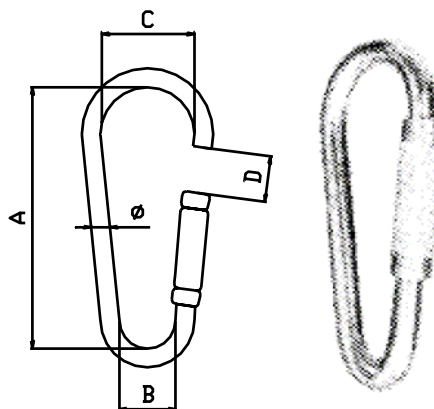

Fermeture sécurité / Lock screw / Cierre seguridad

Ref.	Mesure Size = Ø Tamaño	SWL 5:1	A	B	C	D	Poids Weight Peso	
	Ton	mm	mm	mm	mm	mm	kg/100	
DC 10 GA S	10	0,7	100	11	16	10	14	Galvanisée
DC 11 GA S	11	0,8	120	12	19	15	19,8	Galvanized
DC 12 GA S	12	0,9	140	14	20	17	28,5	Galvanizados
DC 08 SS S	8	0,7	80	9	13	8	7,2	Acier inox
DC 10 SS S	10	1,1	100	12	16	10	13,2	Stainless steel
DC 11 SS S	11	1,3	120	13	19	15	19,1	Acero inoxidable

Margouillet Carabine hooks Mosquetones

Naberan®

www.naberan.com

Acier inox / Stainless steel / Acero inox

Fermeture en laiton / Brass sleeve / Cierre en latón

Forme de poire / Bow / Forma de pera

Ref.	Mesure size = Ø Tamaño	SWL 5:1	A	B	C	D
	mm	Ton	mm	mm	mm	mm
DC 08 SS B	8	0,06	80	14	28	14
DC 10 SS B	10	0,1	116	16	36	22
DC 12 SS B	12	0,16	115	16	36	22
DC 10 SS BR	10	0,1	115	16	36	22

Acier inox / Stainless steel / Acero inox

Fermeture en laiton / Brass sleeve / Cierre en latón

Ovale / Oval / Ovalados

Ref.	Mesure size=Ø Tamaño	SWL 5:1	A	C	D	Poids Weight Peso
	Ton	mm	mm	mm	mm	kg/100
DC 12 SS OS	12	0,18	118	24	20	25
DC 14 SS O	14	0,24	120	24	22	37