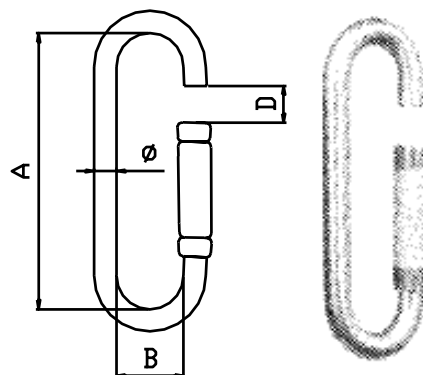

Fermeture sécurité / Lock screw / Cierre seguridad

Ref.	Mesure Size = Ø Tamaño	SWL 5:1	A	B	C	D	Poids Weight Peso	
	Ton	mm	mm	mm	mm	mm	kg/100	
DC 10 GA S	10	0,7	100	11	16	10	14	Galvanisée
DC 11 GA S	11	0,8	120	12	19	15	19,8	Galvanized
DC 12 GA S	12	0,9	140	14	20	17	28,5	Galvanizados
DC 08 SS S	8	0,7	80	9	13	8	7,2	Acier inox
DC 10 SS S	10	1,1	100	12	16	10	13,2	Stainless steel
DC 11 SS S	11	1,3	120	13	19	15	19,1	Acero inoxidable

Margouillet Carabine hooks Mosquetones

Naberan®

www.naberan.com

Acier inox / Stainless steel / Acero inox

Fermeture en laiton / Brass sleeve / Cierre en latón

Forme de poire / Bow / Forma de pera

Ref.	Mesure size = Ø Tamaño	SWL 5:1	A	B	C	D
	mm	Ton	mm	mm	mm	mm
DC 08 SS B	8	0,06	80	14	28	14
DC 10 SS B	10	0,1	116	16	36	22
DC 12 SS B	12	0,16	115	16	36	22
DC 10 SS BR	10	0,1	115	16	36	22

Acier inox / Stainless steel / Acero inox

Fermeture en laiton / Brass sleeve / Cierre en latón

Ovale / Oval / Ovalados

Ref.	Mesure size=Ø Tamaño	SWL 5:1	A	C	D	Poids Weight Peso
	Ton	mm	mm	mm	mm	kg/100
DC 12 SS OS	12	0,18	118	24	20	25
DC 14 SS O	14	0,24	120	24	22	37