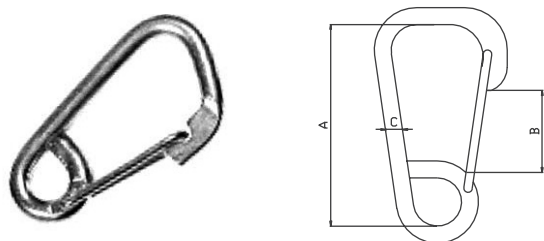

MARGOUILLET POMPIER · **SPLIT LINKS** ·
MOSQUETÓN BOMBERO / MAILLON
RAPIDE · **QUICK LINKS** · ESLABONES

MARGOUILLET MODELLE POMPIER · CARABINE HOOKS · MOSQUETÓN BOMBEROS
ACIER INOX · STAINLESS STEEL · ACERO INOX

REF	MESURE SIZE = Ø TAMAÑO mm	SWL 5:01 Ton	A mm	B mm	C mm	POIDS WEIGHT PESO Kg/100
4MODC06SS	6	0,12	60	10	9	2,9
4MODC08SS	8	0,32	80	15	11	7,5
4MODC10SS	10	0,5	100	20	15	14
4MODC12SS	12	0,7	120	25	19	23,4

FERMETURE SÉCURITÉ · LOCK SCREW · CIERRE SEGURIDAD

REF	MESURE SIZE = Ø TAMAÑO Ton	SWL 5:01 mm	A mm	B mm	C mm	D mm	POIDS WEIGHT PESO Kg
GALVANISÉE · GALVANIZED · GALVANIZADOS							
4MODC06SS	10	0,7	100	11	16	10	14
4MODC08SS	11	0,8	120	12	19	15	19,8
4MODC10SS	12	0,9	140	14	20	17	28,5
4MODC12SS							
4MODC08SSS	8	0,7	80	9	13	8	7,2
4MODC10SSS	10	1,1	100	12	16	10	13,2
4MODC11SSS	11	1,3	120	13	19	15	19,1