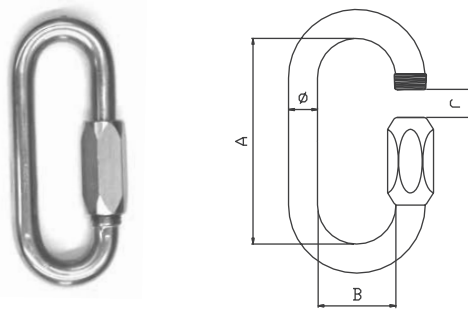

MAILLON RAPIDE · QUICK LINKS · ESLABONES
ACIER INOX · STAINLESS STEEL · ACERO INOX

REF	MESURE SIZE = Ø TAMAÑO mm	SWL 5:01 Ton	A mm	B mm	C mm	POIDS WEIGHT PESO Kg/100	CANT CARTON NUMBER BOX Nº CAJA Stk.
4ESDQB06SSOL	6	0,6	59	14	15	4,2	100
4ESDQB08SSOL	8	0,8	73	19	17,5	9,3	50
4ESDQB10SSOL	10	1,4	80	22	17,5	16	50
4ESDQB12SSOL	12	2	102	25	23,5	27	25
4ESDQB14SSOL	14	2,9	114	28	23,5	42	10