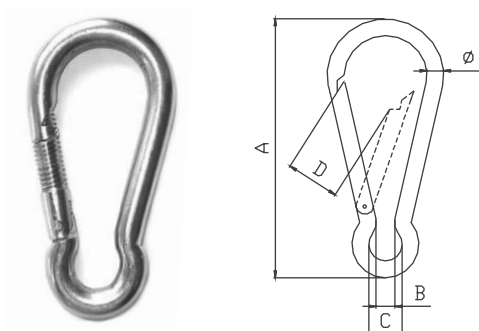

MARGOUILLET MODELLE POMPIER · **CARABINE HOOKS** · MOSQUETÓN BOMBEROS
ACIER INOX · **STAINLESS STEEL** · ACERO INOX

REF	MESURE SIZE = Ø TAMAÑO Ton	SWL 5:01 mm	A mm	B mm	C mm	D mm	POIDS WEIGHT PESO Kg/100
GALVANISÉE · GALVANIZED · GALVANIZADOS							
4MDC05GA	5	0,1	50	5	7	7	1,9
4MDC06GA	6	0,12	60	6	8	8	2,6
4MDC07GA	7	0,18	70	7	10	9	4,4
4MDC08GA	8	0,23	80	9	12	11	6,6
4MDC09GA	9	0,24	90	9	12	11	9
4MDC10GA	10	0,25	100	9	12	11	9,2
4MDC11GA	11	0,35	120	11	15	12	13
4MDC12GA	12	0,45	140	12	16	17	18,6
ACIER INOX · STAINLESS STEEL · ACERO INOXIDABLE							
4MDC05SS	5	0,1	50	6	10	8	1,9
4MDC06SS	6	0,12	60	8	11	9	2,8
4MDC07SS	7	0,18	70	8	13	9	4,4
4MDC08SS	8	0,23	80	8	13	9	6,6
4MDC10SS	10	0,35	100	10	16	12	13
4MDC11SS	11	0,45	120	11	18	16	19
4MDC12SS	12	0,57	140	13	20	19	25,6

NABERAN SAREAK S.L.

Mutrikuko Industrialdea 15
20830 Mutriku - Gipuzkoa
+34 943 195 122 | naberan@naberan.com

NABERAN FRANCE SARL

Avenue de la République
ZA Poriguenor | 29730 Le Guilvinec (France)
+33 298 582 739 | david@naberan.com