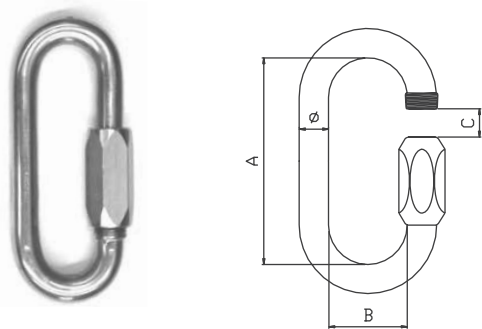

MAILLON RAPIDE · QUICK LINKS · ESLABONES

GALVANISÉE · GALVANIZED · GALVANIZADOS

REF	MESURE SIZE = Ø TAMAÑO mm	SWL 5:01 Ton	A mm	B mm	C mm	POIDS WEIGHT PESO Kg/100	CANT CARTON NUMBER BOX Nº CAJA Stk
4ESDQB03GAO	3	0,1	29	10	5	0,4	100
4ESDQB04GAO	4	0,18	31	11	5,5	0,8	150
4ESDQB05GAO	5	0,28	39	13	6,5	1,2	100
4ESDQB06GAOK	6	0,4	45	14	7,5	2,1	50
4ESDQB06GAOL	6	0,35	59	14	12	4,2	50
4ESDQB08GAOK	8	0,7	58	17	10	5,6	50
4ESDQB08GAOL	8	0,65	72	17	16	9,3	50
4ESDQB10GAOL	10	1	82	22	18	17	20
4ESDQB12GAOL	12	1,25	104	25	20	28	10
4ESDQB14GAOL	14	1,75	112	30	25	41	8

NABERAN SAREAK S.L.

Mutrikuko Industrialdea 15
20830 Mutriku - Gipuzkoa
+34 943 195 122 | naberan@naberan.com

NABERAN FRANCE SARL

Avenue de la République
ZA Poriguenor | 29730 Le Guilvinec (France)
+33 298 582 739 | david@naberan.com