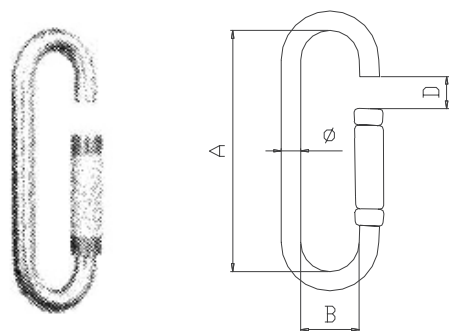

MARGOUILLET MODELLE POMPIER · **CARABINE HOOKS** · MOSQUETÓN BOMBEROS
 ACIER INOX · **STAINLESS STEEL** · ACERO INOX

REF	MESURE SIZE = Ø TAMAÑO Ton	SWL 5:01 mm	A mm	B mm	C mm	D mm	POIDS WEIGHT PESO Kg/100
GALVANISÉE · GALVANIZED · GALVANIZADOS							
4MDC05GA	5	0,1	50	5	7	7	1,9
4MDC06GA	6	0,12	60	6	8	8	2,6
4MDC07GA	7	0,18	70	7	10	9	4,4
4MDC08GA	8	0,23	80	9	12	11	6,6
4MDC09GA	9	0,24	90	9	12	11	9
4MDC10GA	10	0,25	100	9	12	11	9,2
4MDC11GA	11	0,35	120	11	15	12	13
4MDC12GA	12	0,45	140	12	16	17	18,6
ACIER INOX · STAINLESS STEEL · ACERO INOXIDABLE							
4MDC05SS	5	0,1	50	6	10	8	1,9
4MDC06SS	6	0,12	60	8	11	9	2,8
4MDC07SS	7	0,18	70	8	13	9	4,4
4MDC08SS	8	0,23	80	8	13	9	6,6
4MDC10SS	10	0,35	100	10	16	12	13
4MDC11SS	11	0,45	120	11	18	16	19
4MDC12SS	12	0,57	140	13	20	19	25,6

MARGOUILLET · CARABINE HOOKS · MOSQUETONES

ACIER INOX · STAINLESS STEEL · ACERO INOX / FERMETURE EN LAITON · BRASS SLEEVE · CIERRE EN LATÓN
 FORME DE POIRE · BOW · FORMA DE PERAX

REF	MESURE SIZE TAMAÑO = Ømm	SWL 5:01 Ton	A mm	B mm	C mm	D mm
4MODC08SSB	8	0,06	80	14	28	14
4MODC10SSB	10	0,1	116	16	36	22
4MODC12SSB	12	0,16	115	16	36	22
4MODC10SSBR	10	0,1	115	16	36	22

ACIER INOX · STAINLESS STEEL · ACERO INOX / FERMETURE EN LAITON · BRASS SLEEVE · CIERRE EN LATÓN / OVALE · OVAL · OVALADOS

REF	MESURE SIZE = Ø TAMAÑO Ton	SWL 5:01 mm	A mm	C mm	D mm	POIDS WEIGHT PESO Kg
4MODC12SSOS	12	0,18	118	24	20	25
4MODC14SSOS	14	0,24	120	24	22	37