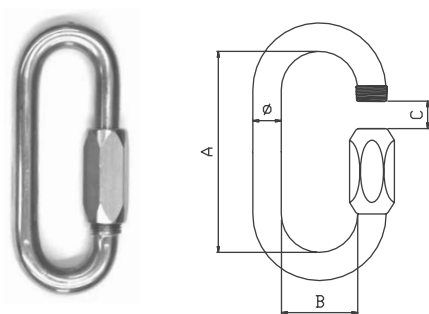

REF	MESURE SIZE = Ø TAMAÑO mm	SWL 5:01 Ton	A mm	B mm	C mm	POIDS WEIGHT PESO Kg/100
4MODC06SS	6	0,12	60	10	9	2,9
4MODC08SS	8	0,32	80	15	11	7,5
4MODC10SS	10	0,5	100	20	15	14
4MODC12SS	12	0,7	120	25	19	23,4

FERMETURE SÉCURITÉ · LOCK SCREW · CIERRE SEGURIDAD

REF	MESURE SIZE = Ø TAMAÑO Ton	SWL 5:01 mm	A mm	B mm	C mm	D mm	POIDS WEIGHT PESO Kg
GALVANISÉE · GALVANIZED · GALVANIZADOS							
4MODC06SS	10	0,7	100	11	16	10	14
4MODC08SS	11	0,8	120	12	19	15	19,8
4MODC10SS	12	0,9	140	14	20	17	28,5
4MODC12SS							
4MODC08SSS	8	0,7	80	9	13	8	7,2
4MODC10SSS	10	1,1	100	12	16	10	13,2
4MODC11SSS	11	1,3	120	13	19	15	19,1

MAILLON RAPIDE · QUICK LINKS · ESLABONES

REF	MESURE SIZE = Ø TAMAÑO Ton	SWL 5:01 mm	A mm	B mm	C mm	POIDS WEIGHT PESO Kg/100	CANT CARTON NUMBER BOX Nº CAJA Stk
GALVANISÉE · GALVANIZED · GALVANIZADOS							
4ESDQ04GAO	4	0,18	31	11	5,5	1,2	100
4ESDQ05GAO	5	0,28	39	13	6,5	2,1	100
4ESDQ06GAOK	6	0,4	45	14	8	3,5	100
4ESDQ06GAOL	6	0,35	59	14	15	4,2	100
4ESDQ08GAOK	8	0,7	58	17	13	7,7	100
4ESDQ08GAOL	8	0,65	72	17	18	9,3	50
4ESDQ10GAO	10	1	85	20	20	16	50
4ESDQ12GAO	12	1,25	100	23	23	27	25
4ESDQ14GAO	14	2	115	27	27	42	10
4ESDQ16GAO	16	2,5	129	30	30	62,5	10
4ESDQ18GAO	18	3	143	33	33	88	10
4ESDQ20GAO	20	3,6	159	36	37	122	10
ACIER INOX · STAINLESS STEEL · ACERO INOXIDABLE							
4ESDQ04SSO	4	0,28	31	11	5	1,2	100
4ESDQ05SSO	5	0,45	39	13	6,5	2,1	100
4ESDQ06SSOK	6	0,65	45	14	7,5	3,5	100
4ESDQ06SSOL	6	0,58	59	14	15	4,2	100
4ESDQ08SSOK	8	1,1	58	17	10	7,7	100
4ESDQ08SSOL	8	0,98	72	17	18	9,3	50
4ESDQ10SSO	10	1,6	85	20	20	16	50
4ESDQ12SSO	12	2,2	100	23	23	27	25
4ESDQ14SSO	14	3,1	115	27	27	42	10
4ESDQ16SSO	16	4	150	38	28	75	1
4ESDQ19SSO	19	5,5	175	43	32	120	1
4ESDQ22SSO	22	7	210	60	36	190	1