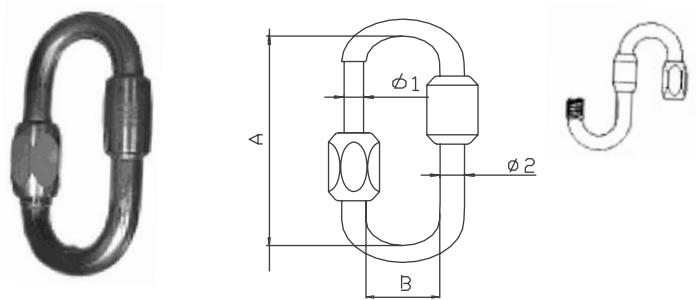

MAILLON RAPIDE · QUICK LINKS · ESLABONES
ACIER INOX · STAINLESS STEEL · ACERO INOX

REF	MESURE SIZE = Ø TAMAÑO mm	SWL 5:01 Ton	A mm	B mm	C mm	POIDS WEIGHT PESO Kg/100	CANT CARTON NUMBER BOX Nº CAJA Stk.
4ESDQB06SSOL	6	0,6	59	14	15	4,2	100
4ESDQB08SSOL	8	0,8	73	19	17,5	9,3	50
4ESDQB10SSOL	10	1,4	80	22	17,5	16	50
4ESDQB12SSOL	12	2	102	25	23,5	27	25
4ESDQB14SSOL	14	2,9	114	28	23,5	42	10

MAILLON RAPIDE · QUICK LINKS · ESLABONES
ACIER INOX · STAINLESS STEEL · ACERO INOX

REF	Ø 1 mm	Ø 2 mm	SWL 5:01 mm	A mm	B mm	POIDS WEIGHT PESO Kg
4ESDQ30SSO	25	30	12	176;70	55	3,2

Split hole Ø 5 mm
Lumbrera de entrada Ø 5 mm