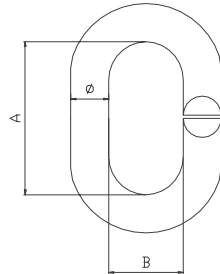

REF	MESURE SIZE = Ø TAMAÑO mm	SWL 5:01 Ton	A mm	B mm	C mm	POIDS WEIGHT PESO Kg/100
4MODC06SS	6	0,12	60	10	9	2,9
4MODC08SS	8	0,32	80	15	11	7,5
4MODC10SS	10	0,5	100	20	15	14
4MODC12SS	12	0,7	120	25	19	23,4

CROC BOSS · **BOSS HOOK** · GANCHOS BOSS
 ACIER INOX · **STAINLESS STEEL** · ACERO INOX

BOSS
 products

REF	SWL 5:01 mm	A mm	B mm	C mm	D mm	E mm	POIDS WEIGHT PESO Kg
4GABOSSS5S	1	27	66	111	23	19	0,5
4GABOSSS6S	1,25	38	77	132	27	25	0,6
4GABOSSS7S	2,25	37	90	153	27	29	1,2

CROC BOSS · **BOSS LINK** · GANCHOS BOSS
 ACIER INOX · **STAINLESS STEEL** · ACERO INOX

BOSS
 products

REF	SWL 5:01 Ton	A mm	B mm	C mm	D mm	POIDS WEIGHT PESO Kg
4GABOSSDL26S	2,4	150	95	38	28	1,65
4GABOSSDL27S	5	212	132	58	31	3,6
4GABOSSDL28S	12	260	170	60	49	9,6

MAILLE DE ENBOÎTEMENT · SPLIT LINKS · MALLAS DE ENCAJE

REF	MESURE SIZE = Ø TAMAÑO	mm	SWL 5:01 Ton	A mm	B mm	POIDS WEIGHT PESO Kg
ACIER GRADE 60, GALVANISÉE · STEEL 60, GALVANIZED · ACERO GRADO 60, GALVANIZADO						
4MADS10GAL	3/8"	10	0,1	50	16	8,5
4MADS12GA	1/2"	12	0,2	55	18	16,5
4MADS16GA	5/8"	16	0,3	72	21	33
4MADS19GA	3/4"	19	0,5	80	24	50
4MADS22GA	7/8"	22	0,6	88	27	75
ACIER INOX · STAINLESS STEEL · ACERO INOXIDABLE						
4MADS10SSL	3/8"	10	0,2	50	16	8,5
4MADS12SSL	1/2"	13	0,3	55	18	16,5
4MADS16SSL	5/8"	16	0,4	72	21	33
4MADS19SSL	3/4"	19	0,5	80	24	50
4MADS22SSL	7/8"	22	0,6	88	27	75
ACIER CHROMÉ · CHROME STEEL, YELLOW GALVANIZED · ACERO CROMADO, GALVANIZACIÓN AMARILLA						
4MADS14CH	9/16"	14	0,5	60	18	20
4MADS16CH	5/8"	16	0,7	72	21	33
4MADS19CH	3/4"	19	1,4	80	23	55
4MADS22CH	7/8"	22	1,8	88	27	75
4MADS25CH	1"	25	2,2	94	35	110