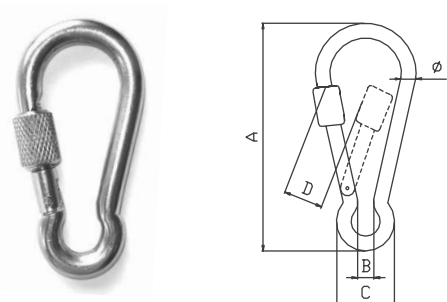

REF	MESURE SIZE = Ø TAMAÑO mm	SWL 5:01 Ton	A mm	B mm	C mm	POIDS WEIGHT PESO Kg/100
4MODC06SS	6	0,12	60	10	9	2,9
4MODC08SS	8	0,32	80	15	11	7,5
4MODC10SS	10	0,5	100	20	15	14
4MODC12SS	12	0,7	120	25	19	23,4

FERMETURE SÉCURITÉ · LOCK SCREW · CIERRE SEGURIDAD

REF	MESURE SIZE = Ø TAMAÑO Ton	SWL 5:01 mm	A mm	B mm	C mm	D mm	POIDS WEIGHT PESO Kg
GALVANISÉE · GALVANIZED · GALVANIZADOS							
4MODC06SS	10	0,7	100	11	16	10	14
4MODC08SS	11	0,8	120	12	19	15	19,8
4MODC10SS	12	0,9	140	14	20	17	28,5
4MODC12SS							
4MODC08SSS	8	0,7	80	9	13	8	7,2
4MODC10SSS	10	1,1	100	12	16	10	13,2
4MODC11SSS	11	1,3	120	13	19	15	19,1