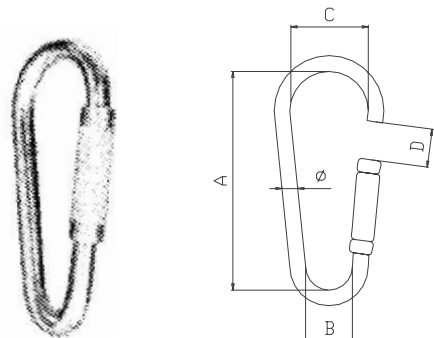

MARGOUILLET MODELLE POMPIER · **CARABINE HOOKS** · MOSQUETÓN BOMBEROS
 ACIER INOX · **STAINLESS STEEL** · ACERO INOX

REF	MESURE SIZE = Ø TAMAÑO Ton	SWL 5:01 mm	A mm	B mm	C mm	D mm	POIDS WEIGHT PESO Kg/100
GALVANISÉE · GALVANIZED · GALVANIZADOS							
4MDC05GA	5	0,1	50	5	7	7	1,9
4MDC06GA	6	0,12	60	6	8	8	2,6
4MDC07GA	7	0,18	70	7	10	9	4,4
4MDC08GA	8	0,23	80	9	12	11	6,6
4MDC09GA	9	0,24	90	9	12	11	9
4MDC10GA	10	0,25	100	9	12	11	9,2
4MDC11GA	11	0,35	120	11	15	12	13
4MDC12GA	12	0,45	140	12	16	17	18,6
ACIER INOX · STAINLESS STEEL · ACERO INOXIDABLE							
4MDC05SS	5	0,1	50	6	10	8	1,9
4MDC06SS	6	0,12	60	8	11	9	2,8
4MDC07SS	7	0,18	70	8	13	9	4,4
4MDC08SS	8	0,23	80	8	13	9	6,6
4MDC10SS	10	0,35	100	10	16	12	13
4MDC11SS	11	0,45	120	11	18	16	19
4MDC12SS	12	0,57	140	13	20	19	25,6

MARGOUILLET · CARABINE HOOKS · MOSQUETONES

ACIER INOX · STAINLESS STEEL · ACERO INOX / FERMETURE EN LAITON · BRASS SLEEVE · CIERRE EN LATÓN
 FORME DE POIRE · BOW · FORMA DE PERAX

REF	MESURE SIZE TAMAÑO = Ømm	SWL 5:01 Ton	A mm	B mm	C mm	D mm
4MODC08SSB	8	0,06	80	14	28	14
4MODC10SSB	10	0,1	116	16	36	22
4MODC12SSB	12	0,16	115	16	36	22
4MODC10SSBR	10	0,1	115	16	36	22

ACIER INOX · STAINLESS STEEL · ACERO INOX / FERMETURE EN LAITON · BRASS SLEEVE · CIERRE EN LATÓN / OVALE · OVAL · OVALADOS

REF	MESURE SIZE = Ø TAMAÑO Ton	SWL 5:01 mm	A mm	C mm	D mm	POIDS WEIGHT PESO Kg
4MODC12SSOS	12	0,18	118	24	20	25
4MODC14SSOS	14	0,24	120	24	22	37