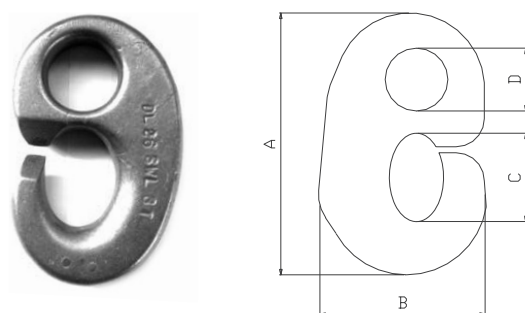

MAILLON RAPIDE · QUICK LINKS · ESLABONES
ACIER INOX · STAINLESS STEEL · ACERO INOX

REF	MESURE SIZE = Ø TAMAÑO mm	SWL 5:01 Ton	A mm	B mm	C mm	POIDS WEIGHT PESO Kg/100	CANT CARTON NUMBER BOX Nº CAJA Stk.
4ESDQB06SSOL	6	0,6	59	14	15	4,2	100
4ESDQB08SSOL	8	0,8	73	19	17,5	9,3	50
4ESDQB10SSOL	10	1,4	80	22	17,5	16	50
4ESDQB12SSOL	12	2	102	25	23,5	27	25
4ESDQB14SSOL	14	2,9	114	28	23,5	42	10

MAILLON RAPIDE · QUICK LINKS · ESLABONES
ACIER INOX · STAINLESS STEEL · ACERO INOX

REF	Ø 1 mm	Ø 2 mm	SWL 5:01 mm	A mm	B mm	POIDS WEIGHT PESO Kg
4ESDQ30SSO	25	30	12	176;70	55	3,2

Split hole Ø 5 mm
Lumbrera de entrada Ø 5 mm

CROC BOSS · **BOSS HOOK** · GANCHOS BOSS
 ACIER INOX · **STAINLESS STEEL** · ACERO INOX

BOSS
 products

REF	SWL 5:01 mm	A mm	B mm	C mm	D mm	E mm	POIDS WEIGHT PESO Kg
4GABOSSS5S	1	27	66	111	23	19	0,5
4GABOSSS6S	1,25	38	77	132	27	25	0,6
4GABOSSS7S	2,25	37	90	153	27	29	1,2

CROC BOSS · **BOSS LINK** · GANCHOS BOSS
 ACIER INOX · **STAINLESS STEEL** · ACERO INOX

BOSS
 products

REF	SWL 5:01 Ton	A mm	B mm	C mm	D mm	POIDS WEIGHT PESO Kg
4GABOSSDL26S	2,4	150	95	38	28	1,65
4GABOSSDL27S	5	212	132	58	31	3,6
4GABOSSDL28S	12	260	170	60	49	9,6