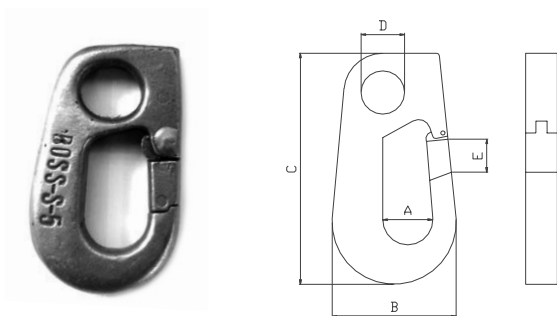

MAILLON RAPIDE · QUICK LINKS · ESLABONES
ACIER INOX · STAINLESS STEEL · ACERO INOX

REF	MESURE SIZE = Ø TAMAÑO mm	SWL 5:01 Ton	A mm	B mm	C mm	POIDS WEIGHT PESO Kg/100	CANT CARTON NUMBER BOX Nº CAJA Stk.
4ESDQB06SSOL	6	0,6	59	14	15	4,2	100
4ESDQB08SSOL	8	0,8	73	19	17,5	9,3	50
4ESDQB10SSOL	10	1,4	80	22	17,5	16	50
4ESDQB12SSOL	12	2	102	25	23,5	27	25
4ESDQB14SSOL	14	2,9	114	28	23,5	42	10

MAILLON RAPIDE · QUICK LINKS · ESLABONES
ACIER INOX · STAINLESS STEEL · ACERO INOX

REF	Ø 1 mm	Ø 2 mm	SWL 5:01 mm	A mm	B mm	POIDS WEIGHT PESO Kg
4ESDQ30SSO	25	30	12	176;70	55	3,2

Split hole Ø 5 mm
Lumbrera de entrada Ø 5 mm

CROC BOSS · **BOSS HOOK** · GANCHOS BOSS
 ACIER INOX · **STAINLESS STEEL** · ACERO INOX

BOSS
 products

REF	SWL 5:01 mm	A mm	B mm	C mm	D mm	E mm	POIDS WEIGHT PESO Kg
4GABOSSS5S	1	27	66	111	23	19	0,5
4GABOSSS6S	1,25	38	77	132	27	25	0,6
4GABOSSS7S	2,25	37	90	153	27	29	1,2