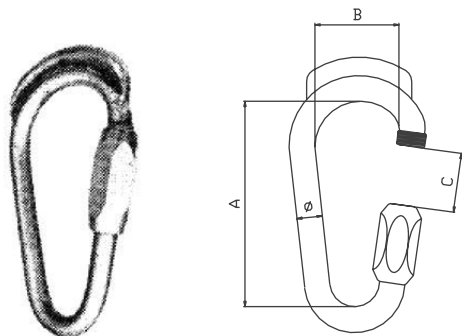

MAILLON RAPIDE · QUICK LINKS · ESLABONES

REF	MESURE SIZE = Ø TAMAÑO Ton	SWL 5:01 mm	A mm	B mm	C mm	POIDS WEIGHT PESO Kg/100	CANT CARTON NUMBER BOX Nº CAJA Stk
GALVANISÉE · GALVANIZED · GALVANIZADOS							
4ESDQ04GAO	4	0,18	31	11	5,5	1,2	100
4ESDQ05GAO	5	0,28	39	13	6,5	2,1	100
4ESDQ06GAOK	6	0,4	45	14	8	3,5	100
4ESDQ06GAOL	6	0,35	59	14	15	4,2	100
4ESDQ08GAOK	8	0,7	58	17	13	7,7	100
4ESDQ08GAOL	8	0,65	72	17	18	9,3	50
4ESDQ10GAO	10	1	85	20	20	16	50
4ESDQ12GAO	12	1,25	100	23	23	27	25
4ESDQ14GAO	14	2	115	27	27	42	10
4ESDQ16GAO	16	2,5	129	30	30	62,5	10
4ESDQ18GAO	18	3	143	33	33	88	10
4ESDQ20GAO	20	3,6	159	36	37	122	10
ACIER INOX · STAINLESS STEEL · ACERO INOXIDABLE							
4ESDQ04SSO	4	0,28	31	11	5	1,2	100
4ESDQ05SSO	5	0,45	39	13	6,5	2,1	100
4ESDQ06SSOK	6	0,65	45	14	7,5	3,5	100
4ESDQ06SSOL	6	0,58	59	14	15	4,2	100
4ESDQ08SSOK	8	1,1	58	17	10	7,7	100
4ESDQ08SSOL	8	0,98	72	17	18	9,3	50
4ESDQ10SSO	10	1,6	85	20	20	16	50
4ESDQ12SSO	12	2,2	100	23	23	27	25
4ESDQ14SSO	14	3,1	115	27	27	42	10
4ESDQ16SSO	16	4	150	38	28	75	1
4ESDQ19SSO	19	5,5	175	43	32	120	1
4ESDQ22SSO	22	7	210	60	36	190	1

MAILLON RAPIDE · QUICK LINKS · ESLABONES

ACIER INOX · STAINLESS STEEL · ACERO INOX / RENFORCÉ · REINFORCED · REFORZADO

REF	MESURE SIZE = Ø TAMAÑO Ton	SWL 5:01 Ton	A mm	B mm	C mm	POIDS WEIGHT PESO Kg/100
4ESDQ22SSPR	22	7	210	95	40	240
4ESDQ25SSPR	25	9	236	98	40	350