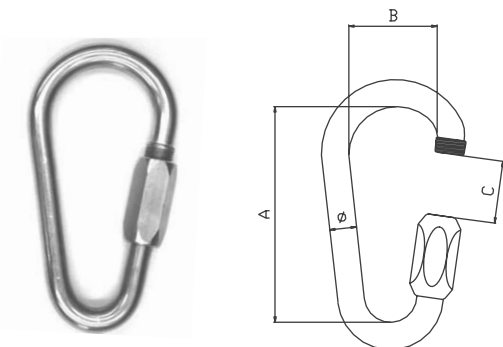

MAILLON RAPIDE · QUICK LINKS · ESLABONES
ACIER INOX · STAINLESS STEEL · ACERO INOX

REF	MESURE SIZE = Ø TAMAÑO Ton	SWL 5:01 mm	A mm	B mm	C mm	POIDS WEIGHT PESO Kg	CANT CARTON NUMBER BOX Nº CAJA Stk.
GALVANISÉE · GALVANIZED · GALVANIZADOS							
4ESDQ10GAP	10	0,7	97	43	22	18,3	50
4ESDQ12GAP	12	0,9	120	52	24	32,1	25
4ESDQ14GAP	14	1,4	129	56	27	47,9	10
4ESDQ16GAP	16	2	144	63	31	71,7	10
ACIER INOX · STAINLESS STEEL · ACERO INOXIDABLE							
4ESDQ10SSP	10	1,1	97	43	20	18,3	50
4ESDQ12SSP	12	1,5	120	52	23	32,1	25
4ESDQ14SSP	14	2,1	129	56	25	47,9	10
4ESDQ16SSP	16	2,3	144	63	29	80	1
4ESDQ19SSP	19	2,5	174	76	31	130	1
4ESDQ22SSP	22	4	210	95	40	199,5	1

NABERAN SAREAK S.L.

Mutrikuko Industrialdea 15
20830 Mutriku - Gipuzkoa
+34 943 195 122 | naberan@naberan.com

NABERAN FRANCE SARL

Avenue de la République
ZA Poriguenor | 29730 Le Guilvinec (France)
+33 298 582 739 | david@naberan.com