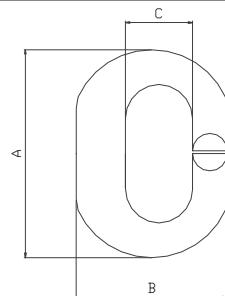

ACIER INOX · STAINLESS STEEL · ACERO INOX

BOSS
products

REF	SWL 5:01 Ton	A mm	B mm	C mm	POIDS WEIGHT PESO Kg
4GABOSSDL18S	0,2	78	45	45	0,17
4GABOSSDL19S	0,4	79	50	50	0,27
4GABOSSDL20S	0,5	82	55	55	0,3
4GABOSSDL21S	1,4	108	63	63	0,7
4GABOSSDL22S	1,3	106	68	68	0,6

NABERAN SAREAK S.L.

Mutrikuko Industrialdea 15
20830 Mutriku - Gipuzkoa
+34 943 195 122 | naberan@naberan.com

NABERAN FRANCE SARL

Avenue de la République
ZA Poriguenor | 29730 Le Guilvinec (France)
+33 298 582 739 | david@naberan.com