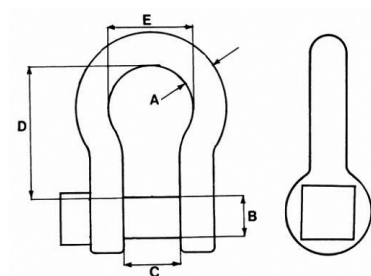

AQUACULTURE · **AQUACULTURE** ·
ACUICULTURA

ACCESSOIRES · ACCESSOIRES · ACCESORIOS
 MANILLES · SHACKLES · GRILLETES

GRILLETE ALTA RESISTENCIA CON CABEZA PASADOR

REF	SWL 5:1	A mm	B mm	C mm	D mm	E mm	PESO	SACOS DE
F12HGPE	2	13	16	22	51	32	37	25
F16HGPE	3,25	16	19	26	64	43	65	20
F19HGPE	4,75	19	22	31	76	51	106	10
F22HGPE	6,5	22	25	36	83	58	156	5
F25HGPE	8,5	25	28	43	95	68	232	5
F28HGPE	9,5	28	32	47	108	75	328	4
F32HGPE	12	32	35	51	115	83	451	3
F35HGPE	13,5	35	38	57	133	92	593	1
F38HGPE	17	38	42	60	146	99	789	1
F45HGPE	25	45	50	74	178	126	1340	1
F50HGPE	35	50	57	83	197	146	1885	1

ACCESSOIRES · **ACCESSOIRES** · ACCESORIOS
 MANILLES · **SHACKLES** · GRILLETES

RECTO

GRILLETE ALTA RESISTENCIA CON CABEZA CUADRADA

REF	SWL Ton	A mm	B mm	C mm	D mm	PESO kg/100	SACOS
F12 DBPSQ	2	13	16	22	43	34	100
F16 DBPSQ	3,25	16	19	26	51	63	50
F19 DBPSQ	4,75	19	22	31	59	95	40
F22 DBPSQ	6,5	22	25	36	73	155	20
F25 DBPSQ	8,5	25	28	43	85	230	10
F28 DBPSQ	9,5	28	32	47	90	324	10
F32 DBPSQ	12	32	35	51	94	440	5
F35 DBPSQ	13,5	35	38	57	115	600	5
F38 DBPSQ	17	38	42	60	127	750	4
F45 DBPSQ	25	45	50	74	149	1400	2

ACCESSOIRES · **ACCESSOIRES** · ACCESORIOS
 MANILLES · **SHACKLES** · GRILLETES

RECTO

GRILLETE ALTA RESISTENCIA CABEZA ALLEN

REF	MESURE SIZE TALLA	SWL Ton	A mm	B mm	C mm	D mm	E mm	POIDS WEIGHT PESO Kg/100
F13 HBPH	1/2"	2	13	16	22	51	32	34
F16 HBPH	5/8"	3,25	16	19	26	64	43	61
F19 HBPH	3/4"	4,75	19	22	31	76	51	98
F22 HBPH	7/8"	6,5	22	25	36	83	58	146
F25 HBPH	1"	8,5	25	28	43	95	68	218
F28 HBPH	1 1/8"	9,5	28	32	47	108	75	309
F32 HBPH	1 1/4"	12	32	35	51	115	83	424
F35 HBPH	1 3/8"	13,5	35	38	57	133	92	559

LIRA

REF	MESURE SIZE TALLA	SWL Ton	A mm	B mm	C mm	D mm	POIDS WEIGHT PESO Kg/100
F13 DBPH	1/2"	2	13	16	22	51	32
F16 DBPH	5/8"	3,25	16	19	26	64	55
F19 DBPH	3/4"	4,75	19	22	31	76	88
F22 DBPH	7/8"	6,5	22	25	36	83	137
F25 DBPH	1"	8,5	25	28	43	95	205
F28 DBPH	1 1/8"	9,5	28	32	47	108	284
F32 DBPH	1 1/4"	12	32	35	51	115	386
F35 DBPH	1 3/8"	13,5	35	38	57	133	517