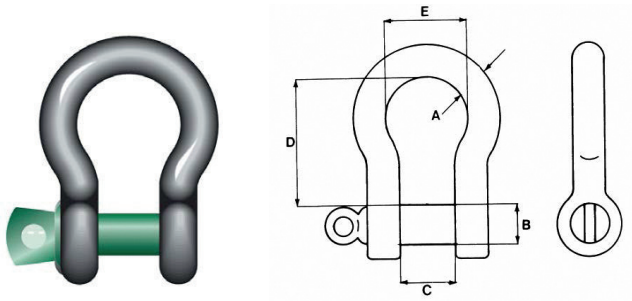

AQUACULTURE · **AQUACULTURE** ·
ACUICULTURA

ACCESSOIRES · ACCESSOIRES · ACCESORIOS
 MANILLES · SHACKLES · GRILLETES

GRILLETE ALTA RESISTENCIA CON CABEZA PASADOR

REF	SWL 5:1	A mm	B mm	C mm	D mm	E mm	PESO	SACOS DE
F12HGPE	2	13	16	22	51	32	37	25
F16HGPE	3,25	16	19	26	64	43	65	20
F19HGPE	4,75	19	22	31	76	51	106	10
F22HGPE	6,5	22	25	36	83	58	156	5
F25HGPE	8,5	25	28	43	95	68	232	5
F28HGPE	9,5	28	32	47	108	75	328	4
F32HGPE	12	32	35	51	115	83	451	3
F35HGPE	13,5	35	38	57	133	92	593	1
F38HGPE	17	38	42	60	146	99	789	1
F45HGPE	25	45	50	74	178	126	1340	1
F50HGPE	35	50	57	83	197	146	1885	1

ACCESSOIRES · **ACCESSOIRES** · ACCESORIOS
 MANILLES · **SHACKLES** · GRILLETES

RECTO

GRILLETE ALTA RESISTENCIA CON CABEZA CUADRADA

REF	SWL Ton	A mm	B mm	C mm	D mm	PESO kg/100	SACOS
F12 DBPSQ	2	13	16	22	43	34	100
F16 DBPSQ	3,25	16	19	26	51	63	50
F19 DBPSQ	4,75	19	22	31	59	95	40
F22 DBPSQ	6,5	22	25	36	73	155	20
F25 DBPSQ	8,5	25	28	43	85	230	10
F28 DBPSQ	9,5	28	32	47	90	324	10
F32 DBPSQ	12	32	35	51	94	440	5
F35 DBPSQ	13,5	35	38	57	115	600	5
F38 DBPSQ	17	38	42	60	127	750	4
F45 DBPSQ	25	45	50	74	149	1400	2

ACCESSOIRES · **ACCESSOIRES** · ACCESORIOS
 MANILLES · **SHACKLES** · GRILLETES

RECTO

GRILLETE ALTA RESISTENCIA CABEZA ALLEN

REF	MESURE SIZE TALLA	SWL Ton	A mm	B mm	C mm	D mm	E mm	POIDS WEIGHT PESO Kg/100
F13 HBPH	1/2"	2	13	16	22	51	32	34
F16 HBPH	5/8"	3,25	16	19	26	64	43	61
F19 HBPH	3/4"	4,75	19	22	31	76	51	98
F22 HBPH	7/8"	6,5	22	25	36	83	58	146
F25 HBPH	1"	8,5	25	28	43	95	68	218
F28 HBPH	1 1/8"	9,5	28	32	47	108	75	309
F32 HBPH	1 1/4"	12	32	35	51	115	83	424
F35 HBPH	1 3/8"	13,5	35	38	57	133	92	559