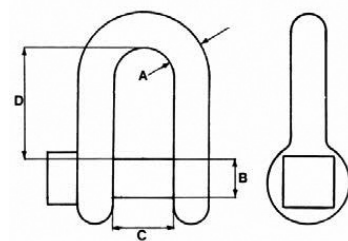

AQUACULTURE · **AQUACULTURE** ·
ACUICULTURA

ACCESSOIRES · ACCESSOIRES · ACCESORIOS
 MANILLES · SHACKLES · GRILLETES

GRILLETE ALTA RESISTENCIA CON CABEZA PASADOR

REF	SWL 5:1	A mm	B mm	C mm	D mm	E mm	PESO	SACOS DE
F12HGPE	2	13	16	22	51	32	37	25
F16HGPE	3,25	16	19	26	64	43	65	20
F19HGPE	4,75	19	22	31	76	51	106	10
F22HGPE	6,5	22	25	36	83	58	156	5
F25HGPE	8,5	25	28	43	95	68	232	5
F28HGPE	9,5	28	32	47	108	75	328	4
F32HGPE	12	32	35	51	115	83	451	3
F35HGPE	13,5	35	38	57	133	92	593	1
F38HGPE	17	38	42	60	146	99	789	1
F45HGPE	25	45	50	74	178	126	1340	1
F50HGPE	35	50	57	83	197	146	1885	1

ACCESSOIRES · **ACCESSOIRES** · ACCESORIOS
 MANILLES · **SHACKLES** · GRILLETES

RECTO

GRILLETE ALTA RESISTENCIA CON CABEZA CUADRADA

REF	SWL Ton	A mm	B mm	C mm	D mm	PESO kg/100	SACOS
F12 DBPSQ	2	13	16	22	43	34	100
F16 DBPSQ	3,25	16	19	26	51	63	50
F19 DBPSQ	4,75	19	22	31	59	95	40
F22 DBPSQ	6,5	22	25	36	73	155	20
F25 DBPSQ	8,5	25	28	43	85	230	10
F28 DBPSQ	9,5	28	32	47	90	324	10
F32 DBPSQ	12	32	35	51	94	440	5
F35 DBPSQ	13,5	35	38	57	115	600	5
F38 DBPSQ	17	38	42	60	127	750	4
F45 DBPSQ	25	45	50	74	149	1400	2

ACCESSOIRES · **ACCESSOIRES** · ACCESORIOS
 MANILLES · **SHACKLES** · GRILLETES

RECTO

GRILLETE ALTA RESISTENCIA CABEZA ALLEN

REF	MESURE SIZE TALLA	SWL Ton	A mm	B mm	C mm	D mm	E mm	POIDS WEIGHT PESO Kg/100
F13 HBPH	1/2"	2	13	16	22	51	32	34
F16 HBPH	5/8"	3,25	16	19	26	64	43	61
F19 HBPH	3/4"	4,75	19	22	31	76	51	98
F22 HBPH	7/8"	6,5	22	25	36	83	58	146
F25 HBPH	1"	8,5	25	28	43	95	68	218
F28 HBPH	1 1/8"	9,5	28	32	47	108	75	309
F32 HBPH	1 1/4"	12	32	35	51	115	83	424
F35 HBPH	1 3/8"	13,5	35	38	57	133	92	559

LIRA

REF	MESURE SIZE TALLA	SWL Ton	A mm	B mm	C mm	D mm	POIDS WEIGHT PESO Kg/100
F13 DBPH	1/2"	2	13	16	22	51	32
F16 DBPH	5/8"	3,25	16	19	26	64	55
F19 DBPH	3/4"	4,75	19	22	31	76	88
F22 DBPH	7/8"	6,5	22	25	36	83	137
F25 DBPH	1"	8,5	25	28	43	95	205
F28 DBPH	1 1/8"	9,5	28	32	47	108	284
F32 DBPH	1 1/4"	12	32	35	51	115	386
F35 DBPH	1 3/8"	13,5	35	38	57	133	517