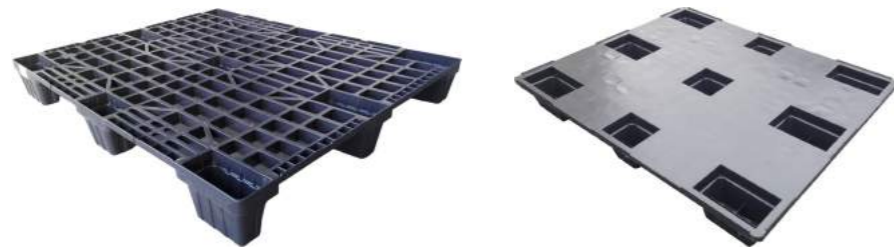

Palett · Pallet · Palet **42 u**
Camion · Truck · Camión **1.386 u**

REF	LONGUEUR LENGTH LARGO	LARGEUR WIDTH ANCHO	HAUTEUR HEIGHT ALTO	CHARGE STATIQUE STATIC LOAD CARGA ESTÁTICA	CHARGE DYNAMIQUE DYNAMIC LOAD CARGA DINÁMICA	POIDS WEIGHT PESO
9PTE08001200A	80 cm	120 cm	15 cm	1.600 Kg	800 Kg	9 kg

ONE WAY LISE ET PERFOÉE
ONE WAY SOLID & PERFORATED
ONE WAY LISO Y PERFORADO

Palett · Pallet · Palet **48 u**
Camion · Truck · Camión **1.584 u**

REF	LONGUEUR LENGTH LARGO	LARGEUR WIDTH ANCHO	HAUTEUR HEIGHT ALTO	CHARGE STATIQUE STATIC LOAD CARGA ESTÁTICA	CHARGE DYNAMIQUE DYNAMIC LOAD CARGA DINÁMICA	POIDS WEIGHT PESO
9PTEPOW08001200	80 cm	120 cm	14 cm	900 Kg	500 Kg	4,8 kg
9PTEPOW10001200	100 cm	120 cm	14 cm	900 Kg	500 Kg	5,6 kg
9PTELOW08001200	80 cm	120 cm	14 cm	900 Kg	500 Kg	5,4 kg
9PTELOW10001200	100 cm	120 cm	14 cm	1.000 Kg	600 Kg	6 kg